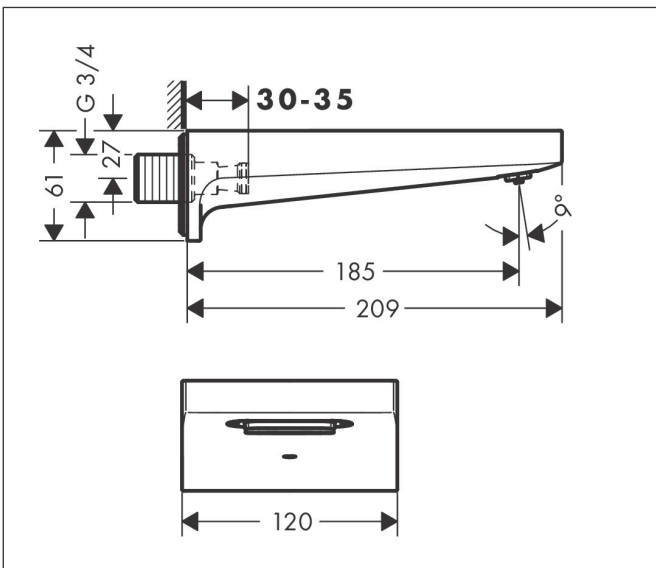

Merk hansgrohe
 Artikelnaam **Metropol** baduitloop waterval
 Art.nr. 32543990
 Oppervlakte Polished Gold Optic
 Netto prijs 672,44 EUR

Product foto

Kenmerken

- voorsprong uitloop 185 mm
- wandmontage
- maximale doorstroomhoeveelheid bij 3 bar: 21 l/min
- RainFlow waterval

Maat tekeningen

Technologie

Straalsoorten

Merk hansgrohe
 Artikelnaam **Metropol** baduitloop waterval
 Art.nr. 32543990
 Oppervlakte Polished Gold Optic
 Netto prijs 672,44 EUR

Stroomschema

De verbruikswaarden werden in overeenstemming met de praktijk met de bijbehorende armaturen (thermostaat/mengkraan/inbouwventiel) gemeten.

Merk hansgrohe
Artikelnaam **Metropol** baduitloop waterval
Art.nr. 32543990
Oppervlakte Polished Gold Optic
Netto prijs 672,44 EUR

Explosietekening voor bouwjaar: >07/19

Merk hansgrohe
 Artikelnaam **Metropol** baduitloop waterval
 Art.nr. 32543990
 Oppervlakte Polished Gold Optic
 Netto prijs 672,44 EUR

Onderdelen voor bouwjaar: >07/19

Pos	Beschrijving	Art.nr.	Prijs
1	uitloophuis cpl.	97467000	13,21
2	schroef	94366000	8,01
3	bevestigingsmateriaal	40915000	10,82
4	filter	97708000	4,99
5	aansluiting G $\frac{3}{4}$	94286000	54,08
6	O-ring 13x2	98128000	3,12