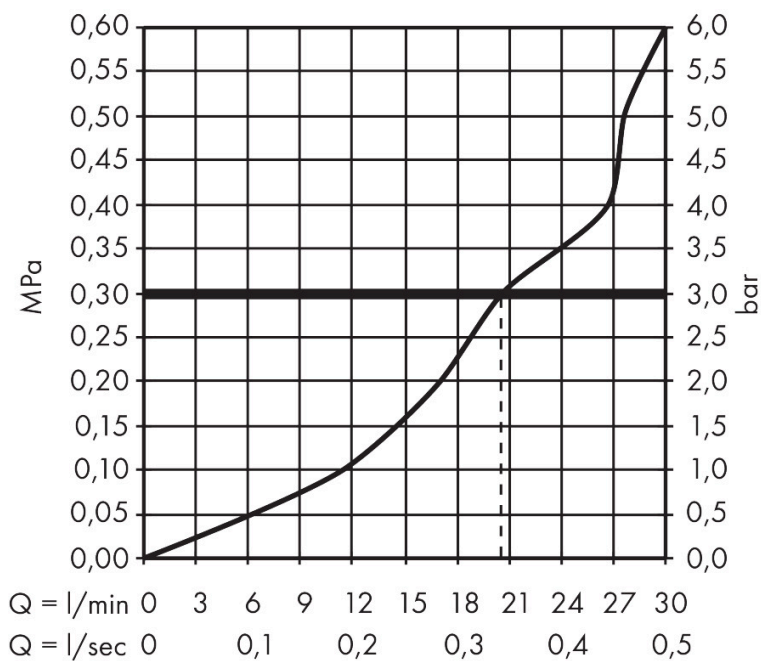

Merk hansgrohe
 Artikelnaam **Metropol** baduitloop waterval
 Art.nr. 32543990
 Oppervlakte Polished Gold Optic
 Netto prijs 672,44 EUR

Product foto

Kenmerken

- voorsprong uitloop 185 mm
- wandmontage
- maximale doorstroomhoeveelheid bij 3 bar: 21 l/min
- RainFlow waterval

Maat tekeningen

Technologie

Straalsoorten

Merk hansgrohe
 Artikelnaam **Metropol** baduitloop waterval
 Art.nr. 32543990
 Oppervlakte Polished Gold Optic
 Netto prijs 672,44 EUR

Stroomschema

De verbruikswaarden werden in overeenstemming met de praktijk met de bijbehorende armaturen (thermostaat/mengkraan/inbouwventiel) gemeten.