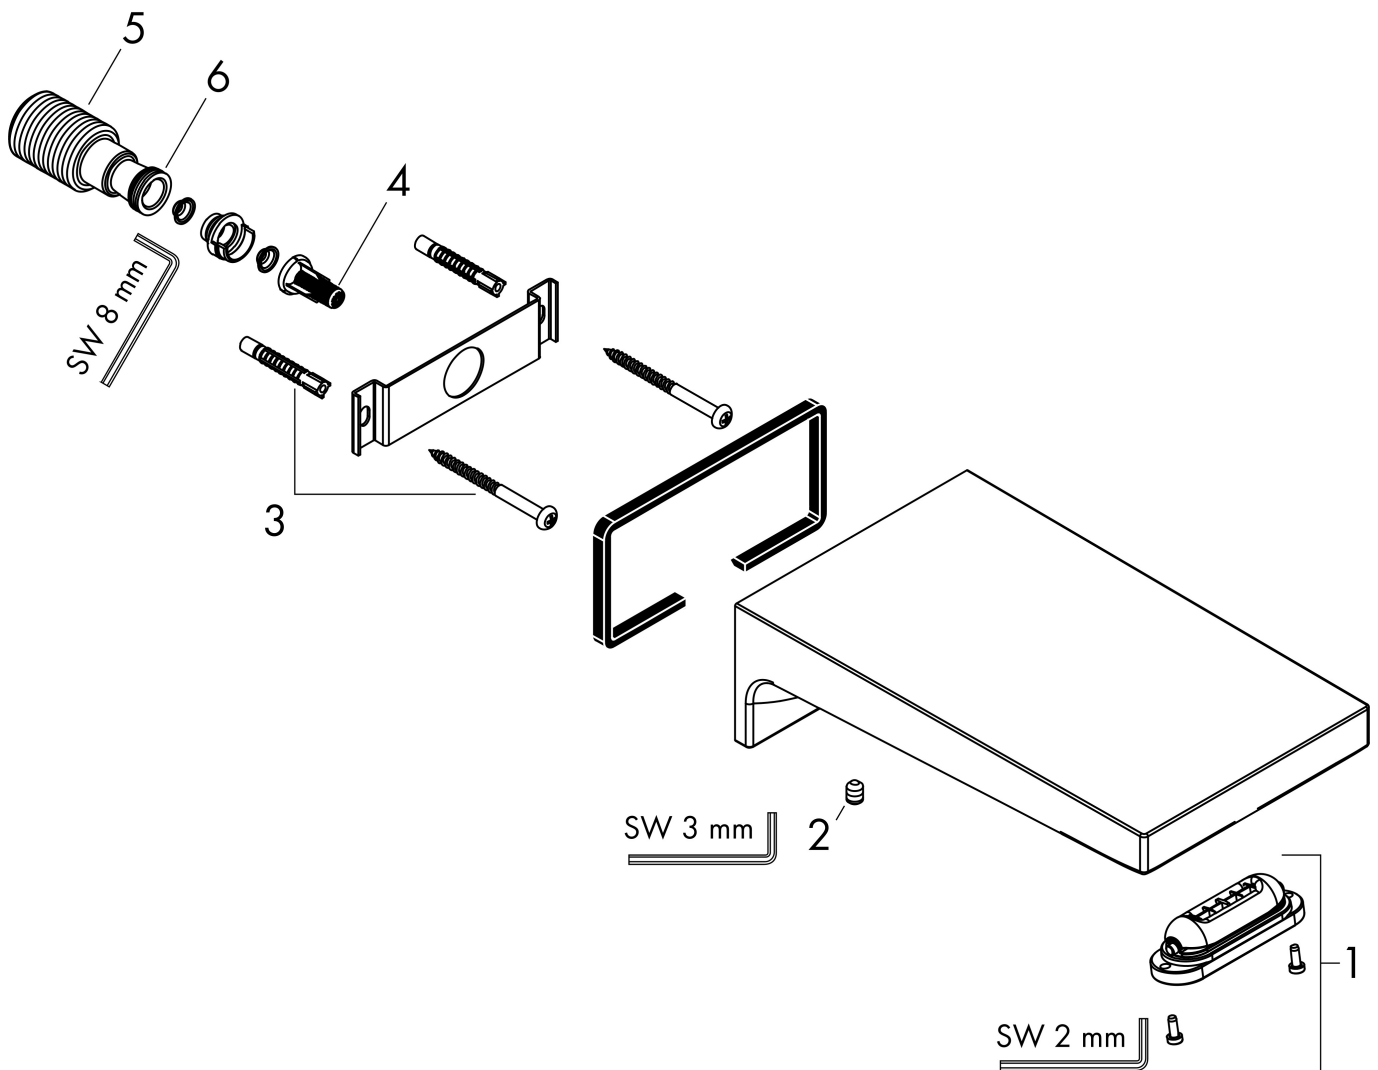

Merk hansgrohe
Artikelnaam **Metropol** baduitloop waterval
Art.nr. 32543990
Oppervlakte Polished Gold Optic
Netto prijs 672,44 EUR

Explosietekening voor bouwjaar: >07/19

Merk hansgrohe
Artikelnaam **Metropol** baduitloop waterval
Art.nr. 32543990
Oppervlakte Polished Gold Optic
Netto prijs 672,44 EUR

Onderdelen voor bouwjaar: >07/19

Pos	Beschrijving	Art.nr.	Prijs
1	uitloophuis cpl.	97467000	13,21
2	schroef	94366000	8,01
3	bevestigingsmateriaal	40915000	10,82
4	filter	97708000	4,99
5	aansluiting G$\frac{3}{4}$	94286000	54,08
6	O-ring 13x2	98128000	3,12