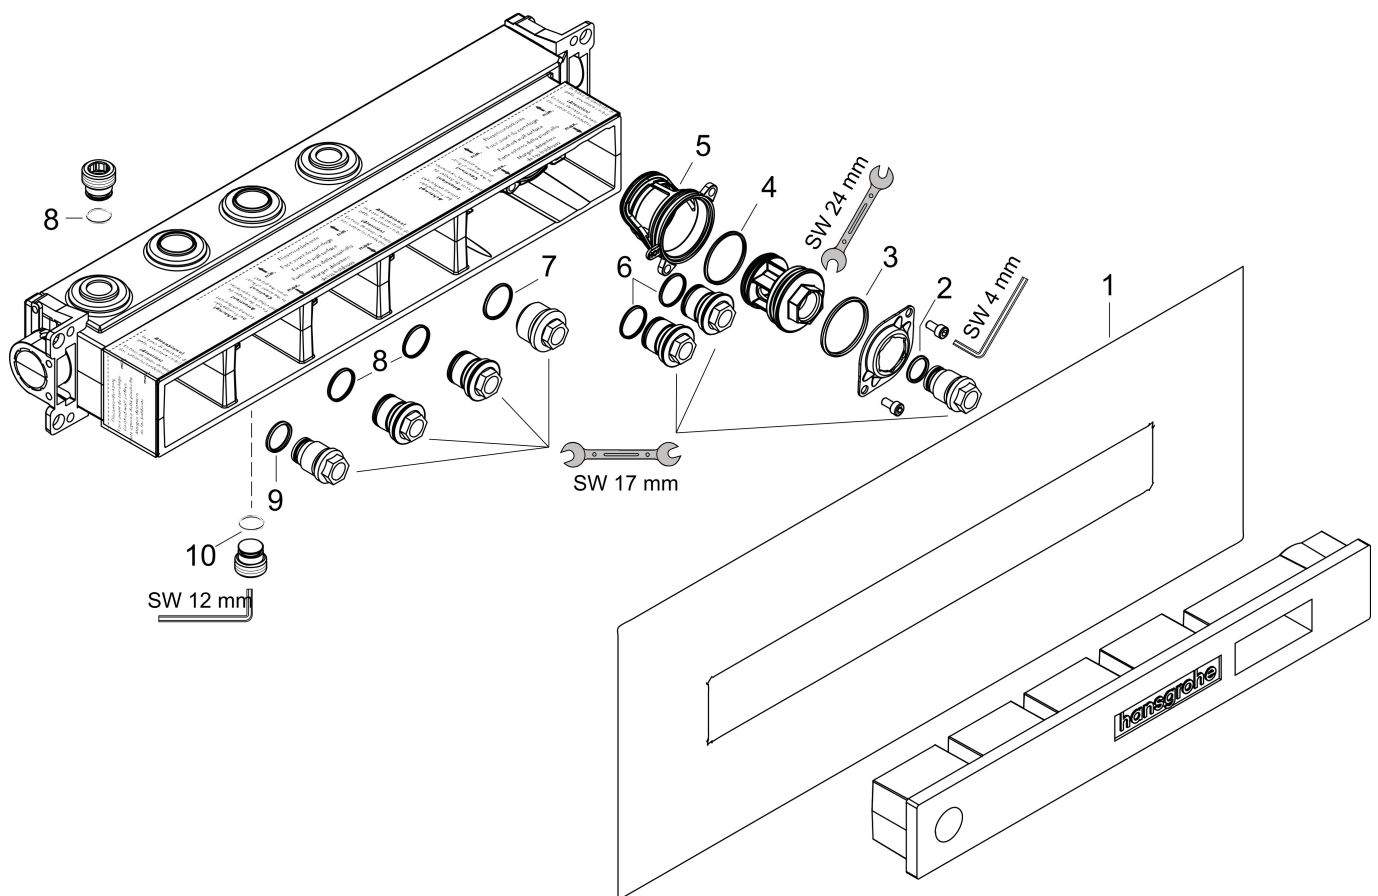

Merk	hansgrohe
Artikelnaam	RainSelect inbouwdeel voor 2 functies
Art.nr.	15310180
Netto prijs	801,62 EUR

Installatievoorbeelden

i Afmetingen kunnen variëren vanwege keramische toleranties die verband houden met het productieproces.

Merk hansgrohe
Artikelnaam **RainSelect** inbouwdeel voor 2 functies
Art.nr. 15310180
Netto prijs 801,62 EUR

Explosietekening voor bouwjaar: >10/17

Merk hansgrohe
 Artikelnaam **RainSelect** inbouwdeel voor 2 functies
 Art.nr. 15310180
 Netto prijs 801,62 EUR

Onderdelen voor bouwjaar: >10/17

Pos	Beschrijving	Art.nr.	Prijs
1	dichtmanchet	85400000	25,70
2	O-ring 15x2,5	98131000	3,00
3	O-ring 38x2,5	98198000	4,80
4	O-ring 34x2	98383000	4,80
5	huls	87898000	20,40
6	O-ring 20x2	98165000	3,00
7	O-ring 21,95x1,78	95169000	3,00
8	O-ring 20x1,5	98197000	3,00
9	O-ring 18x2	98181000	4,80
10	O-ring 13x2	98128000	3,00
a	verlengset 25 mm	93432000	300,40