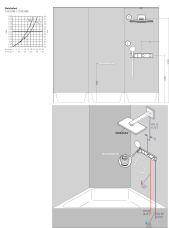

Merk	hansgrohe
Artikelnaam	RainSelect inbouwdeel voor 2 functies
Art.nr.	15310180
Netto prijs	801,62 EUR

Installatievoorbeelden

i Afmetingen kunnen variëren vanwege keramische toleranties die verband houden met het productieproces.

Merk hansgrohe
Artikelnaam **RainSelect** inbouwdeel voor 2 functies
Art.nr. 15310180
Netto prijs 801,62 EUR

Explosietekening voor bouwjaar: >10/17

Merk hansgrohe
 Artikelnaam **RainSelect** inbouwdeel voor 2 functies
 Art.nr. 15310180
 Netto prijs 801,62 EUR

Onderdelen voor bouwjaar: >10/17

Pos	Beschrijving	Art.nr.	Prijs
1	dichtmanchet	85400000	25,70
2	O-ring 15x2,5	98131000	3,00
3	O-ring 38x2,5	98198000	4,80
4	O-ring 34x2	98383000	4,80
5	huls	87898000	20,40
6	O-ring 20x2	98165000	3,00
7	O-ring 21,95x1,78	95169000	3,00
8	O-ring 20x1,5	98197000	3,00
9	O-ring 18x2	98181000	4,80
10	O-ring 13x2	98128000	3,00
a	verlengset 25 mm	93432000	300,40