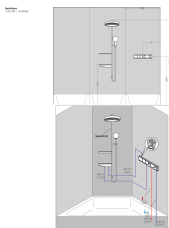

Merk	hansgrohe
Artikelnaam	RainSelect inbouwdeel voor 2 functies
Art.nr.	15310180
Netto prijs	801,62 EUR

Installatievoorbeelden

i Afmetingen kunnen variëren vanwege keramische toleranties die verband houden met het productieproces.

Merk hansgrohe
Artikelnaam **RainSelect** inbouwdeel voor 2 functies
Art.nr. 15310180
Netto prijs 801,62 EUR

Explosietekening voor bouwjaar: >10/17

Merk hansgrohe
 Artikelnaam **RainSelect** inbouwdeel voor 2 functies
 Art.nr. 15310180
 Netto prijs 801,62 EUR

Onderdelen voor bouwjaar: >10/17

Pos	Beschrijving	Art.nr.	Prijs
1	dichtmanchet	85400000	25,70
2	O-ring 15x2,5	98131000	3,00
3	O-ring 38x2,5	98198000	4,80
4	O-ring 34x2	98383000	4,80
5	huls	87898000	20,40
6	O-ring 20x2	98165000	3,00
7	O-ring 21,95x1,78	95169000	3,00
8	O-ring 20x1,5	98197000	3,00
9	O-ring 18x2	98181000	4,80
10	O-ring 13x2	98128000	3,00
a	verlengset 25 mm	93432000	300,40