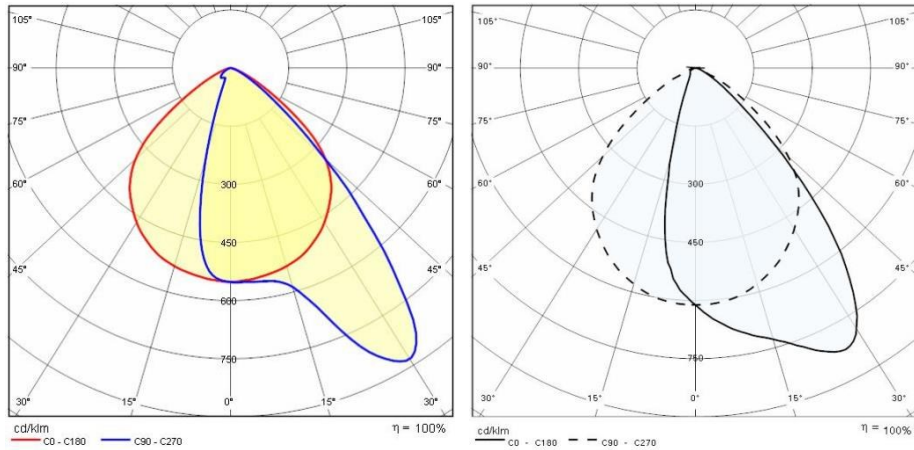

Fotometrische gegevens

Om een constante actualisering van haar producten te bevorderen, behoudt PERFORMANCE IN LIGHTING zich het recht voor om zonder voorafgaande kennisgeving, wijzigingen aan te brengen. Daarom is het altijd aan te raden om de laatste versie te lezen die op de website www.performanceinlighting.com is gepubliceerd. Geleverde lumenoutput en stroomverbruik, inclusief verliezen, zijn onderhevig aan een tolerantie van +/-7%. Tenzij anders vermeld, gelden de waarden bij een omgevingstemperatuur van 25°C. De garantievoorwaarden zijn beschikbaar op <https://www.performanceinlighting.com/qr/company/led-warranty>