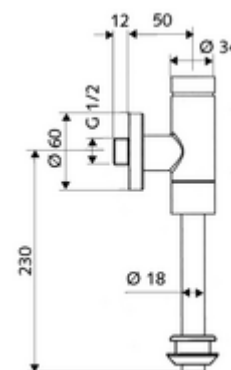

Artikelnummer: 02 477 06 99

Opbouw-urinoirdrukspoeler SCHELLOMAT Basic SV, DN 15

Volledig metalen uitvoering met druktoets uit messing. Volgens DIN EN 12541.

Leveringsomvang

- Opbouw-urinoirdrukspoeler
 - Zelfsluitende cartouche met sproeikop-voorfilter
 - Afsluitkraan
- Binnenmof urinoir
- Schuifrozet Ø 60 mm
- Spoelbuis Ø 18 mm x 193 mm

Technische gegevens

- Werkdruk: 0,8 - 5,0 bar
- Max. rustdruk: 8 bar
- Debiet: max. 0,3 l/s
- Spoelvolumen instelbaar: 1,0 - 6,0 l
- Werkstof: Behuizing Messing; Watervoerende delen Messing conform de Duitse drinkwaterverordening, Kunststof
- Oppervlak: Chroom
- Aansluiting: DN 15 G 1/2 M
- Uitgang: Binnenmof Ø 43 mm (spoelbuis Ø 18 mm)
- Certificaten: PA-IX 9892/II, DIN-DVGW
- Geluidsklasse: II, bij 100% debiet

Leveringsgegevens

- Gewicht: 0,71 kg/Stuks
- Verpakkingseenheid: 1

Aanbevolen gerelateerde artikelen

Spoelbuis Ø 18 mm met versprong	Artikelnr.: 50 223 06 99	of
Spoelbuis Ø 18 mm met versprong	Artikelnr.: 50 291 06 99	of
Urinoir buitenmof	Artikelnr.: 27 820 06 99	
Urinoir-Module MONTUS	Artikelnr.: 03 090 00 99	