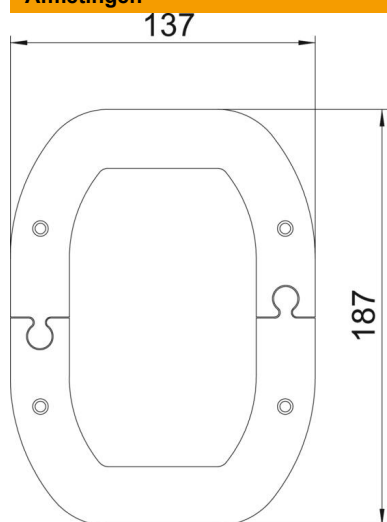

## Plafondplaat voor ISSDM45R

Artikelnummer: 6290387

Plafondafsluitplaat voor een keurige afsluiting van de zuildoorvoer door het plafond.

St Staal

### Stamgegevens

Artikelnummer	6290387
Type	WAGDM45
Omschrijving 1	Plafondrozet
Omschrijving 2	voor ISSDM 45
Fabrikant	OBO
Dimensie	187x137x2
Kleur	zuiver wit; RAL 9010
Materiaal	Staal
Kleinste verkoop-eenheid	1
Eenheid van hoeveelheid	Stuk
Gewicht	19,5 kg
Eenheid gewicht	kg/100 st.
CO2-voetafdruk (GWP) van wieg tot poort	1,1108 kg CO2e / 1 Stuk

# Technisch specificatieblad

Plafondplaat voor ISSDM45R

Artikelnummer: 6290387

## Afmetingen

Lengte	187 mm
Breedte	137 mm
Hoogte	2 mm