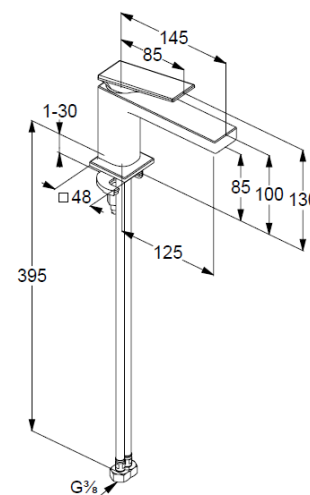

Typ: KLUDI DECUS

Waschtisch-Einhandmischer 85

Artikel- Nr.: 542905375

Waschtisch-Armatur

Einhebelmischer

1-Loch Montage

geschlossener Hebel, Metall

Strahlregler, S-Pointer M18,5 PCA

Keramik-Kartusche mit Heißwasserbegrenzung

Durchflussmenge bei 3 bar 4,5 l/min.

flexible Druckschläuche G3/8 DVGW zugelassen

Schnell-Montagesystem

EU-Taxonomie: max. 6 l/min. -

wesentlicher Beitrag (SC) möglich

Produktabbildung/ Product picture

Maßzeichnung/ Dimensional drawing

Durchfluss/ Flow rate