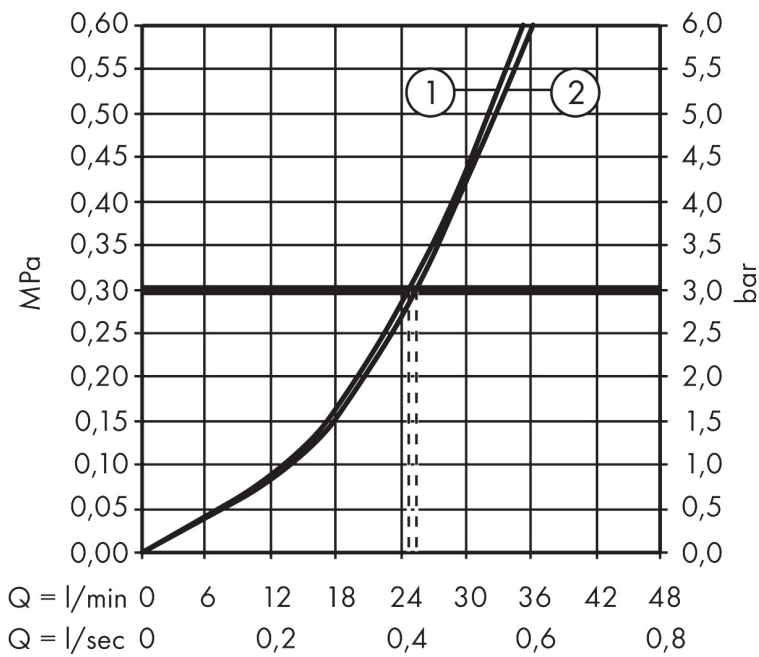

Merk hansgrohe
Artikelnaam **Logis** ééngreeps badmengkraan afbouwdeel met zekerheidscombinatie
Art.nr. 71407000
Oppervlakte chroom
Netto prijs 228,41 EUR

Stroomschema