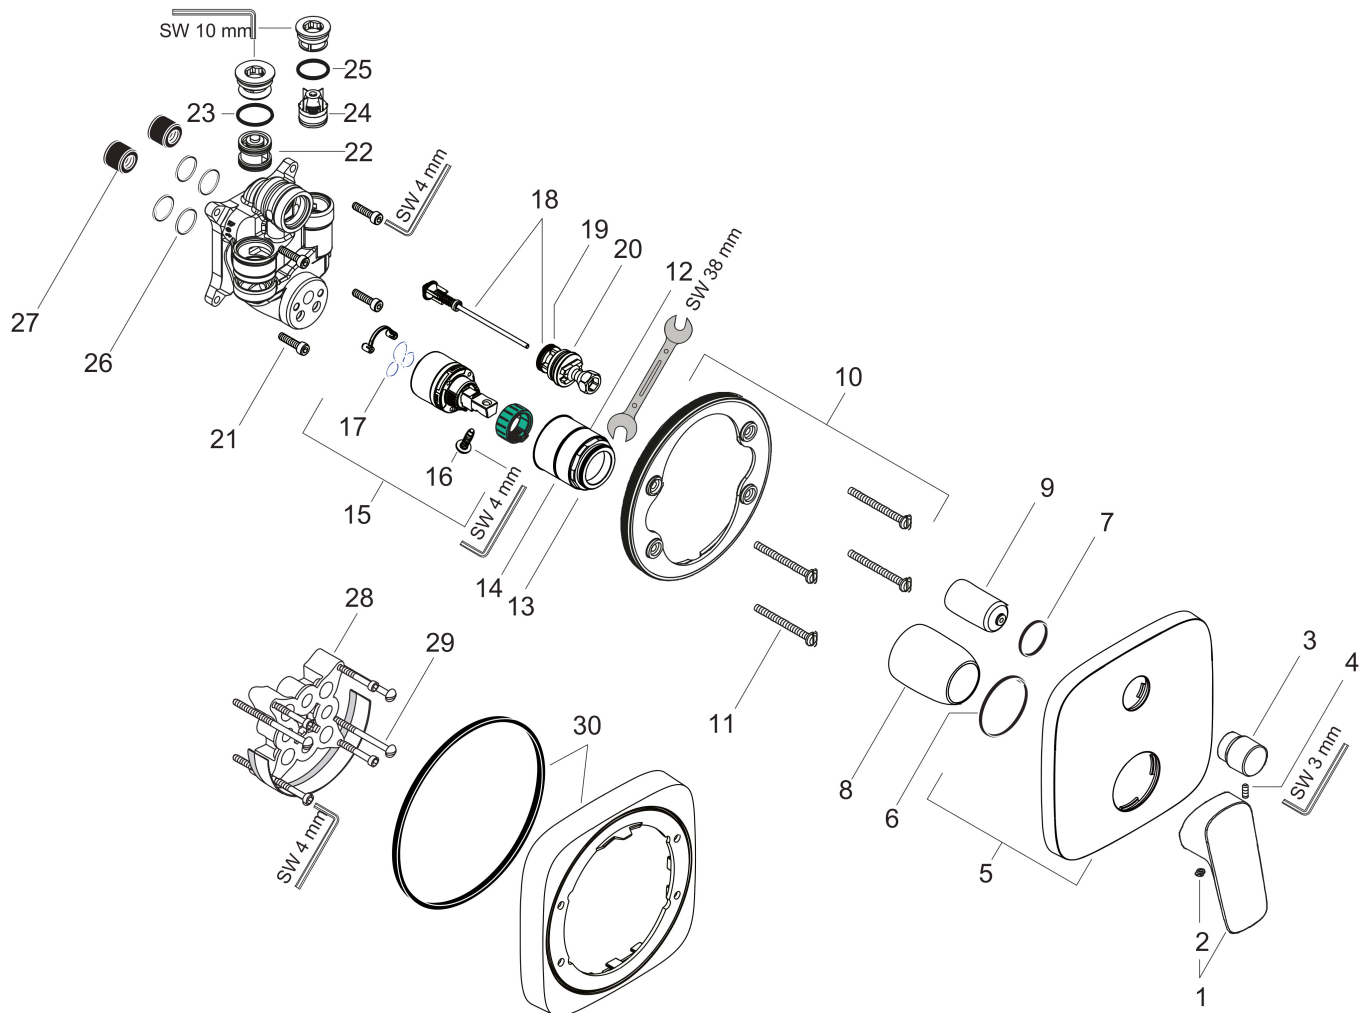

Merk	hansgrohe
Artikelnaam	Logis ééngreeps badmengkraan afbouwdeel met zekerheidscombinatie
Art.nr.	71407000
Oppervlakte	chrom
Netto prijs	228,41 EUR

Explosietekening voor bouwjaar: >01/17