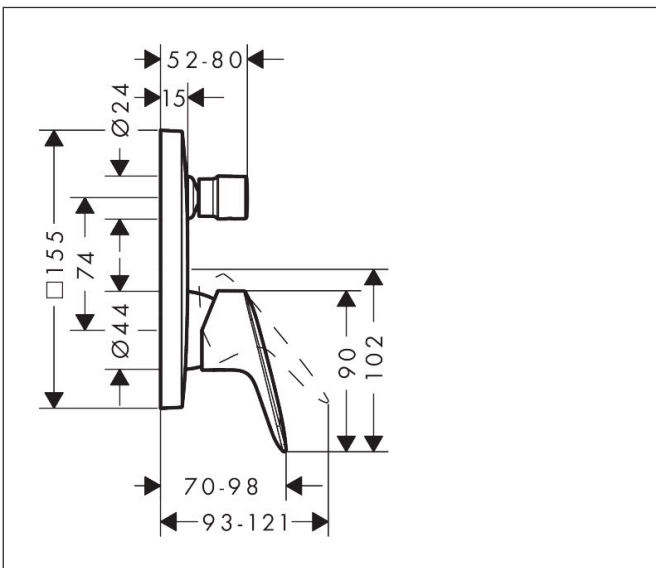

Merk	hansgrohe
Artikelnaam	Logis ééngreeps badmengkraan afbouwdeel met zekerheidscombinatie
Art.nr.	71407000
Oppervlakte	chrom
Netto prijs	228,41 EUR

Product foto

Kenmerken

- maximale doorstroomhoeveelheid bij 3 bar: 25,6 l/min
- keramisch kardoos
- temperatuurbegrenzing instelbaar
- omstelling met automatische reset
- aansluiting: inbouwdeel
- wandmontage

Maat tekeningen

Certificaat

Merk	hansgrohe
Artikelnaam	Logis ééngreeps badmengkraan afbouwdeel met zekerheidscombinatie
Art.nr.	71407000
Oppervlakte	chrom
Netto prijs	228,41 EUR

Benodigde onderdelen (naar keuze)

Merk hansgrohe
 Artikelnaam **Logis** ééngreeps badmengkraan afbouwdeel met zekerheidscombinatie
 Art.nr. 71407000
 Oppervlakte chroom
 Netto prijs 228,41 EUR

Stroomschema

Merk	hansgrohe
Artikelnaam	Logis ééngreeps badmengkraan afbouwdeel met zekerheidscombinatie
Art.nr.	71407000
Oppervlakte	chrom
Netto prijs	228,41 EUR

Explosietekening voor bouwjaar: >01/17

Merk	hansgrohe
Artikelnaam	Logis ééngreeps badmengkraan afbouwdeel met zekerheidscombinatie
Art.nr.	71407000
Oppervlakte	chrom
Netto prijs	228,41 EUR

Onderdelen voor bouwjaar: >01/17