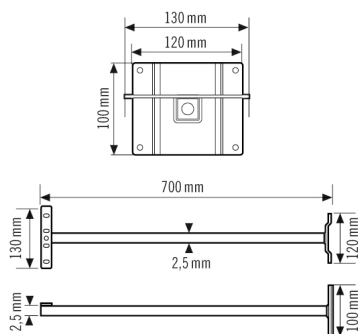

#### BEVESTIGING

Montagevariant	Opbouw
----------------	--------

Montageplaats	Wand
---------------	------

#### BEHUIZING

Afmetingen	Lengte 700 mm x Breedte 130 mm x Hoogte 100 mm
Gewicht	1114 g
Materiaal	staal
Kleur	zwart

### Maattekening