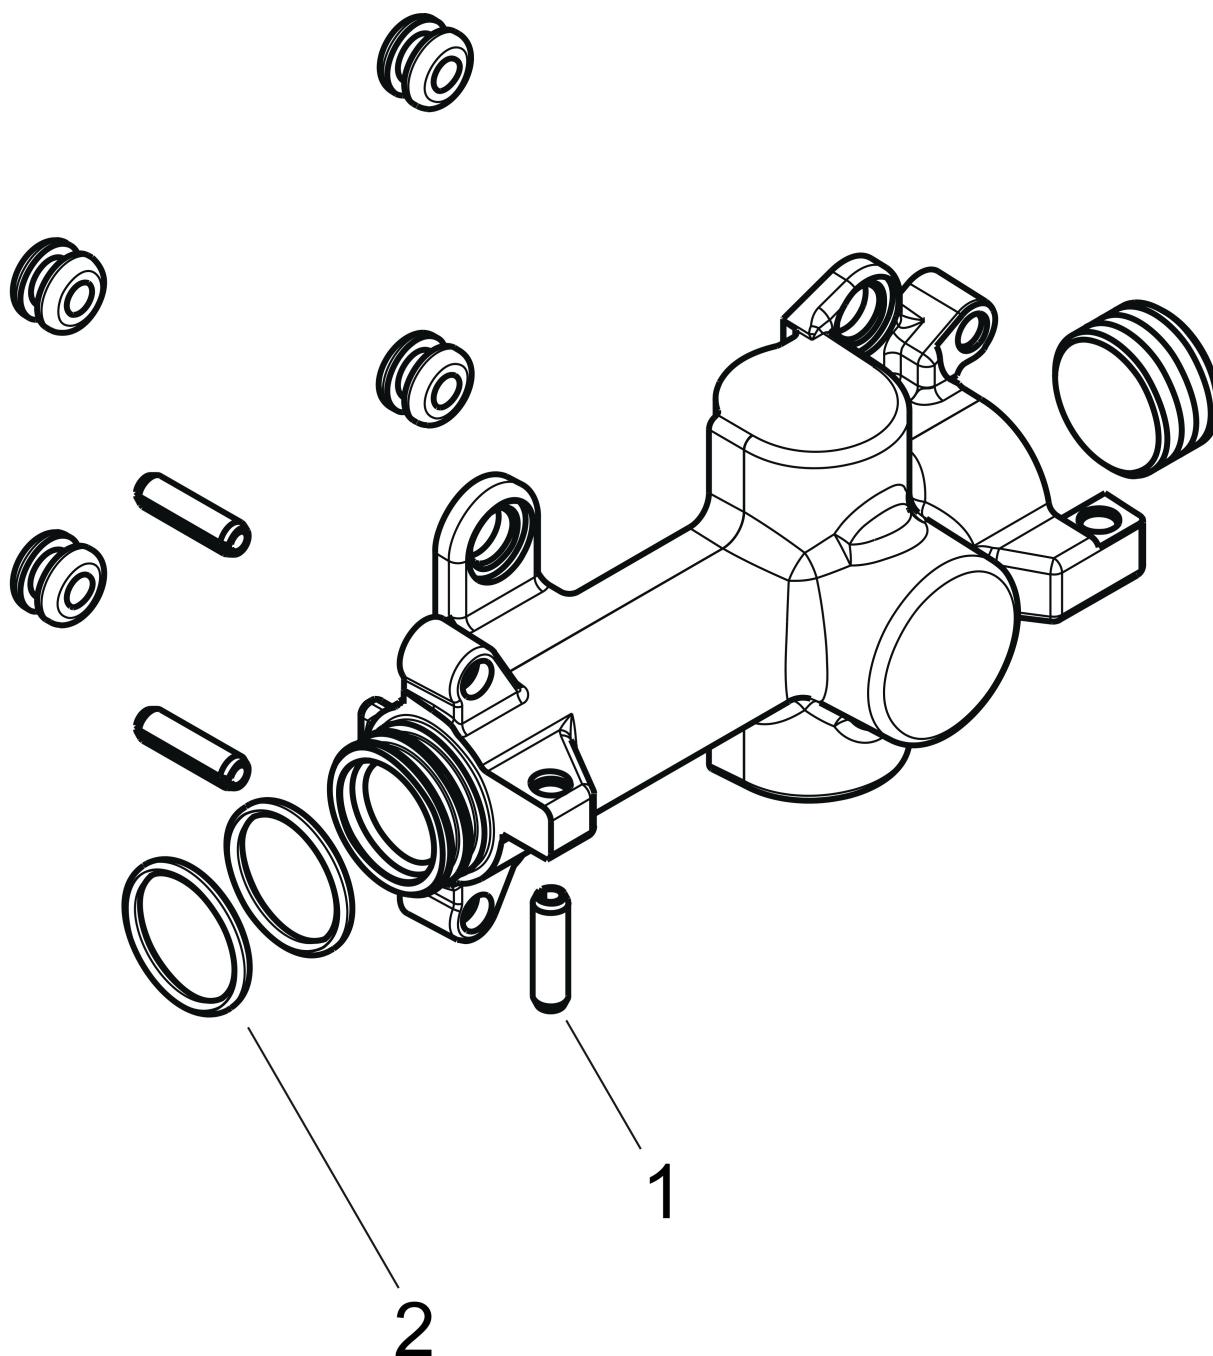

Merk AXOR
Artikelnaam **AXOR ShowerSolutions** inbouwdeel planchetmodule lang 120/120
Art.nr. 40877180
Netto prijs 241,78 EUR

Explosietekening voor bouwjaar: >01/09

Merk AXOR
Artikelnaam **AXOR ShowerSolutions** inbouwdeel planchetmodule lang 120/120
Art.nr. 40877180
Netto prijs 241,78 EUR

Onderdelen voor bouwjaar: >01/09

Pos	Beschrijving	Art.nr.	Prijs
1	O-Ring 23x2,5	98183000	3,00
2	pen	95334000	12,70