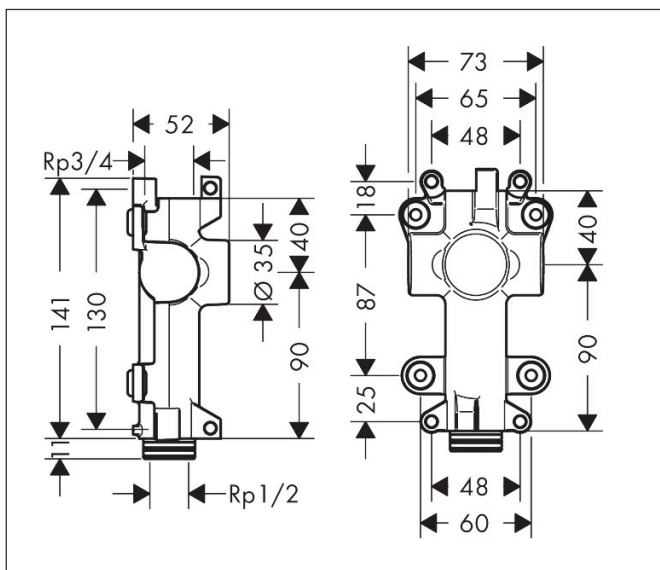

Merk	AXOR
Artikelnaam	<b>AXOR ShowerSolutions</b> inbouwdeel planchetmodule lang 120/120
Art.nr.	40877180
Netto prijs	241,78 EUR

## Kenmerken

- dient in direct verband tevens als waterdoorvoerend deel en zorgt voor precieze montage in één lijn In combinatie met no.40872000

## Maat tekeningen

Merk AXOR  
Artikelnaam **AXOR ShowerSolutions** inbouwdeel planchetmodule lang 120/120  
Art.nr. 40877180  
Netto prijs 241,78 EUR

## Installatievoorbeelden

**i** Afmetingen kunnen variëren vanwege keramische toleranties die verband houden met het productieproces.

Merk AXOR  
Artikelnaam **AXOR ShowerSolutions** inbouwdeel planchetmodule lang 120/120  
Art.nr. 40877180  
Netto prijs 241,78 EUR