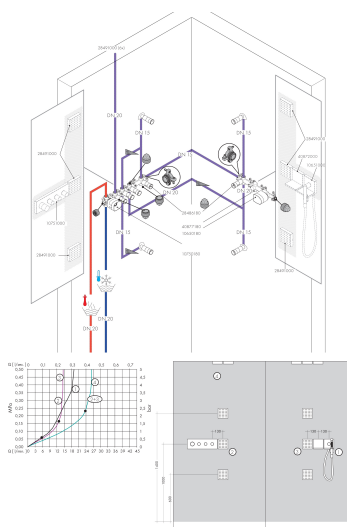

## Kenmerken

- dient in direct verband tevens als waterdoorvoerend deel en zorgt voor precieze montage in één lijn In combinatie met no.40872000

## Maat tekeningen

Merk AXOR  
Artikelnaam **AXOR ShowerSolutions** inbouwdeel planchetmodule lang 120/120  
Art.nr. 40877180  
Netto prijs 241,78 EUR

## Installatievoorbeelden

**i** Afmetingen kunnen variëren vanwege keramische toleranties die verband houden met het productieproces.

Merk AXOR  
Artikelnaam **AXOR ShowerSolutions** inbouwdeel planchetmodule lang 120/120  
Art.nr. 40877180  
Netto prijs 241,78 EUR

## Explosietekening voor bouwjaar: >01/09

Merk AXOR  
Artikelnaam **AXOR ShowerSolutions** inbouwdeel planchetmodule lang 120/120  
Art.nr. 40877180  
Netto prijs 241,78 EUR

---