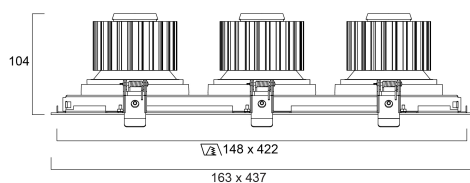

Data table

GENERAL DATA