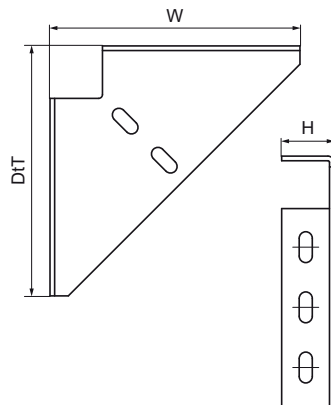

## Walraven RapidStrut Hoekconsole (BUP1000)

(H1635)

om rails te verbinden in frames en constructies

### Voordelen & kenmerken

- Eéndelige steun
- voor het aanbrengen van een steunpunt boven, onder of naast een wandconsole
- Tevens ter versterking van railconstructies
- materiaal: staal 1.0332
- Product maakt deel uit van het Walraven BIS UltraProtect® 1000 systeem
- Geschikt voor binnen- en buitentoeepassingen
- Doorstaat min. 1.000 uur zoutproeitest (max. 5% rood roest) volgens ISO 9227

Productnummer	Totale hoogte	Totale breedte	Totale diepte
Referentie letter	H	W	DtT
Eenheid beschrijving	mm	mm	mm
66038020	46	200	200