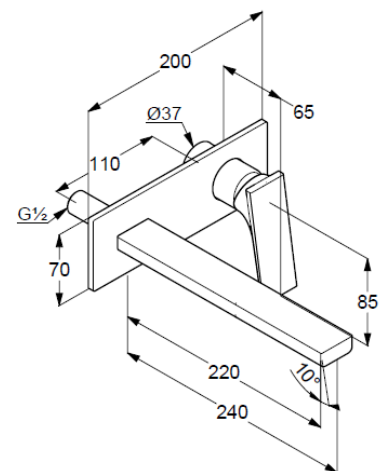

Strahlregler, S-Pointer M24 PCA

Durchflussmenge bei 3 bar 4,5 l/min.

fester Auslauf

EU-Taxonomie: max. 6 l/min. -

wesentlicher Beitrag (SC) möglich

Produktabbildung/ Product picture

Maßzeichnung/ Dimensional drawing