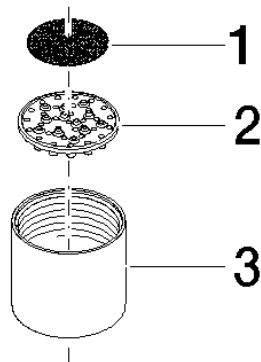

Brause für Spülbrausen Brausekopf Ø 26 x 32 mm - Platin

90 12 08 019 00

Brause für Spülbrausen Brausekopf Ø 26 x 32 mm - Platin

90 12 08 019 00

Brause für Spülbrausen Brausekopf Ø 26 x 32 mm - Platin

90 12 08 019 00

Brause für Spülbrausen Brausekopf Ø 26 x 32 mm - Platin

90 12 08 019 00

Brause für Spülbrausen Brausekopf Ø 26 x 32 mm - Platin

90 12 08 019 00

Ersatzteilstückliste