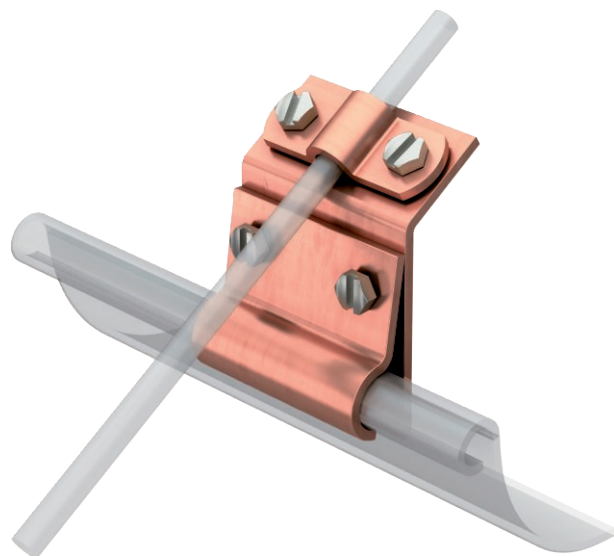

Technisch specificatieblad

Dakgootklem voor plaatdikte 15-22 mm

Artikelnr. 5316251

- Passend voor plaatdikte 15-22 mm
- Met 4 zeskantbouten 6 x 16 (VA)

Cu Koper

Productbeschrijving

Stamgegevens

Bestelnr.	5316251
Type	262 A-DIN CU
Omschrijving 1	Gootklem
Dimensie	8mm
Materiaal	Koper
Materiaal-afk.	Cu
Kleinste verkoop-eenheid (VG)	10 Stuk
Gewicht	20,84 kg/100 st.

Technische gegevens

Type bevestigingsbout	Zeskantbout
Type verbinder	Dakgootklem
Klembereik	15-22 mm
Afstelling	Rd 8-10 mm