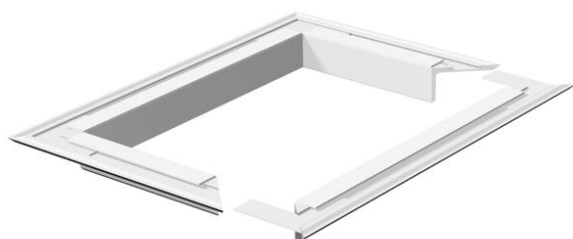

## Plafondplaat voor ISS140110

Artikelnummer: 6290240

Plafondrozet voor een keurige afsluiting van de zuildoorvoer aan het plafond.  
Passend bij energiezuil type ISS140110.

Alu Aluminium

### Stamgegevens

Artikelnummer	6290240
Type	WAG140110RW
Omschrijving 1	Wandrozet
Fabrikant	OBO
Dimensie	207x177
Kleur	zuiver wit; RAL 9010
Materiaal	aluminium
Kleinste verkoop-eenheid	1
Eenheid van hoeveelheid	Stuk
Gewicht	36,6 kg
Eenheid gewicht	kg/100 st.
CO2-voetafdruk (GWP) van wieg tot poort	5,1566 kg CO2e / 1 Stuk

### Afmetingen

Lengte	207 mm
Breedte	177 mm
Hoogte	33 mm