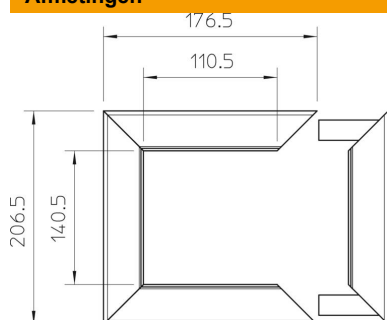

### Stamgegevens

Artikelnummer	6290240
Type	WAG140110RW
Omschrijving 1	Wandrozet
Fabrikant	OBO
Dimensie	207x177
Kleur	zuiver wit; RAL 9010
Materiaal	aluminium
Kleinste verkoop-eenheid	1
Eenheid van hoeveelheid	Stuk
Gewicht	36,6 kg
Eenheid gewicht	kg/100 st.
CO2-voetafdruk (GWP) van wieg tot poort	5,1566 kg CO2e / 1 Stuk

### Afmetingen

Lengte	207 mm
Breedte	177 mm
Hoogte	33 mm