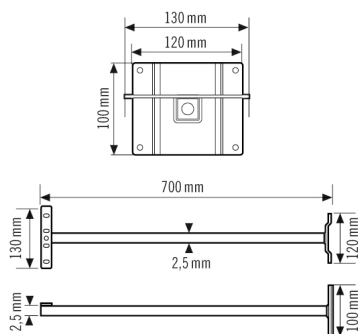

| | |
|---------------|------|
| Montageplaats | Wand |
|---------------|------|

BEHUIZING

| | |
|------------|--|
| Afmetingen | Lengte 700 mm x Breedte 130 mm x Hoogte 100 mm |
| Gewicht | 1114 g |
| Materiaal | staal |
| Kleur | wit |

Maattekening

Gedetailleerde productbeschrijving

Wandsteun, inclusief adapter voor LED-schijnwerperserie OFL-/AFL-SUN