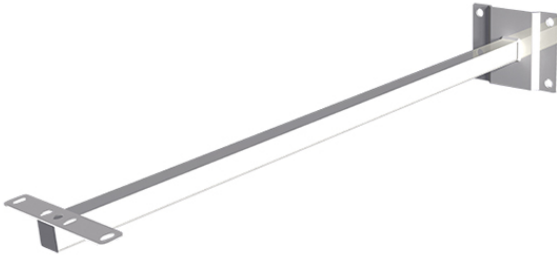

FL WALL ARM 700 WH

Artikelnummer

EL10810527

GTIN

4015120810527

Productbeschrijving

Wandsteun, inclusief adapter voor LED-schijnwerperserie OFL-/AFL-SUN

Technische gegevens

| | |
|---------------|------|
| Montageplaats | Wand |
|---------------|------|

BEHUIZING

| | |
|------------|--|
| Afmetingen | Lengte 700 mm x Breedte 130 mm x Hoogte 100 mm |
| Gewicht | 1114 g |
| Materiaal | staal |
| Kleur | wit |

Maattekening

Gedetailleerde productbeschrijving

Wandsteun, inclusief adapter voor LED-schijnwerperserie OFL-/AFL-SUN