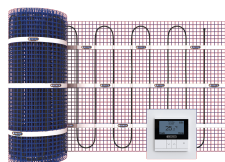

### Commerciële informatie

De mat is ca. 4 mm dun en kan in een lijnlaag meegenomen worden zonder dat slopen en uitzetren nodig is. De mat komt vrijwel direct onder de oppervlakte te liggen. Dit verhoogt de opwarmingsnelheid van de vloer wat het systeem tevens geschikt maakt voor ruimtes met een niet permanente bezettingsgraad zoals badkamers, hobbyruimtes, recreatie etc.

Voordelen:

De geavanceerde WiFi thermostaat houdt rekening met de benodigde opwarmtijd, zodat uw vloer altijd op het gewenste tijdstip de juiste temperatuur heeft.

Henco Elektrische Vloerverwarming is verkrijgbaar in 22 verschillende maatvoeringen van 0,75 tot en met 25 m<sup>2</sup>. Doordat de verwarmingskabel op de mat aan het eind is doorverbonden is er maar aan één zijde een voedingskabel, welke onzichtbaar bevestigd is middels een unieke verbinding. Hierdoor hoeft er geen retour naar de thermostaat gelegd te worden.

#### Dimensies basiseenheid

Hoogte	110 mm
Lengte	520 mm
Breedte	110 mm
Netto gewicht	0,820 kg