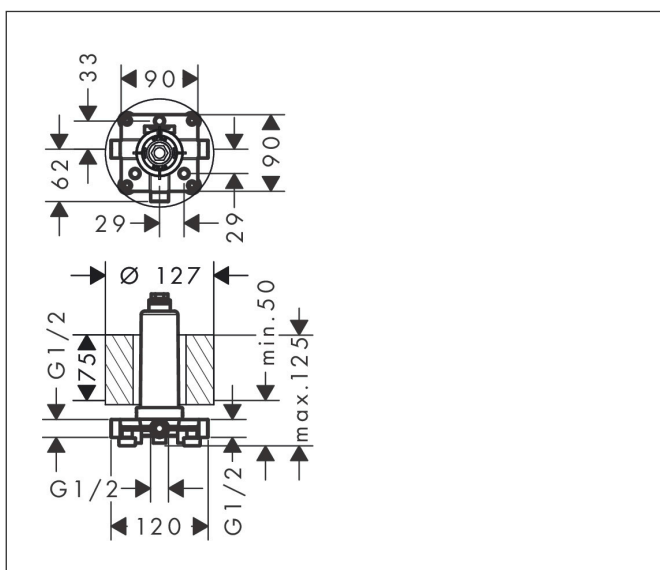

Merk	AXOR
Artikelnaam	AXOR ShowerSolutions inbouwdeel voor hoofddouche met plafondaansluiting
Art.nr.	26434180
Netto prijs	290,53 EUR

Product foto

Kenmerken

- plafondbevestiging
- inclusief ommanteling van polystyreen als plaatsvervanger tijdens installatie
- minimale montagediepte: 50 mm

Maat tekeningen

Certificaat

Merk AXOR
Artikelnaam **AXOR ShowerSolutions** inbouwdeel voor hoofddouche met plafondaansluiting
Art.nr. 26434180
Netto prijs 290,53 EUR

Explosietekening voor bouwjaar: >02/18

Merk AXOR
Artikelnaam **AXOR ShowerSolutions** inbouwdeel voor hoofddouche met plafondaansluiting
Art.nr. 26434180
Netto prijs 290,53 EUR

Onderdelen voor bouwjaar: >02/18

Pos	Beschrijving	Art.nr.	Prijs
1	bevestigingsmateriaal	97722000	52,00
2	Stop	97568000	7,70
3	O-ring 9x2	98119000	3,00
4	O-ring 24x2	98388000	3,00