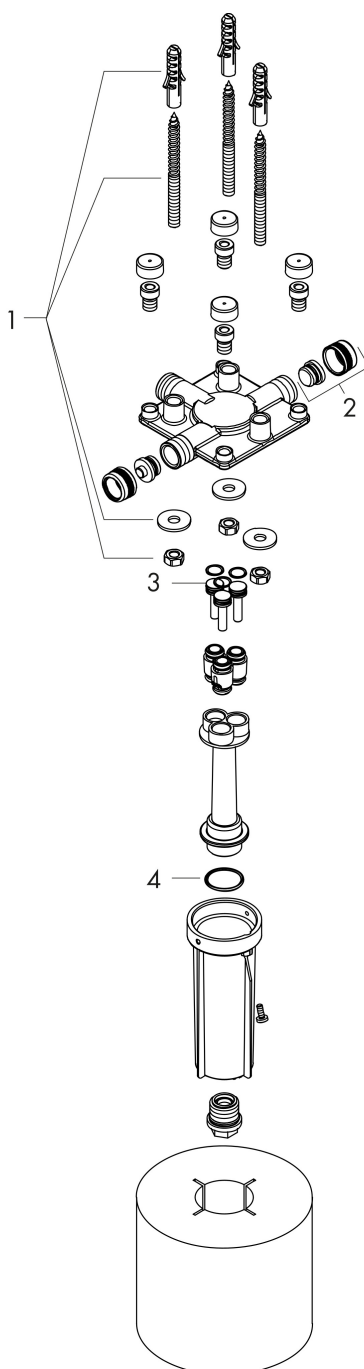

Merk	AXOR
Artikelnaam	AXOR ShowerSolutions inbouwdeel voor hoofddouche met plafondaansluiting
Art.nr.	26434180
Netto prijs	290,53 EUR

Product foto

Kenmerken

- plafondbevestiging
- inclusief ommanteling van polystyreen als plaatsvervanger tijdens installatie
- minimale montagediepte: 50 mm

Maat tekeningen

Certificaat

Merk AXOR
Artikelnaam **AXOR ShowerSolutions** inbouwdeel voor hoofddouche met plafondaansluiting
Art.nr. 26434180
Netto prijs 290,53 EUR

Explosietekening voor bouwjaar: >02/18

Merk AXOR
Artikelnaam **AXOR ShowerSolutions** inbouwdeel voor hoofddouche met plafondaansluiting
Art.nr. 26434180
Netto prijs 290,53 EUR

Onderdelen voor bouwjaar: >02/18

Pos	Beschrijving	Art.nr.	Prijs
1	bevestigingsmateriaal	97722000	52,00
2	Stop	97568000	7,70
3	O-ring 9x2	98119000	3,00
4	O-ring 24x2	98388000	3,00