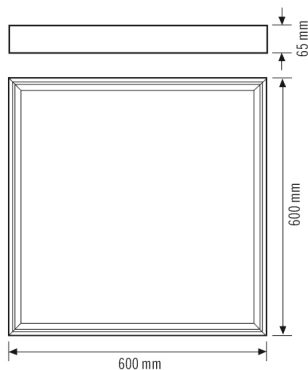

JUNA MOUNTING FRAME 600 SM WH

Artikelnummer

EQ10600456

GTIN

4015120600456

Productbeschrijving

- Plafondopbouwframe voor LED-plafondinlegarmaturen JUNA 600 x 600 mm
- 4 Frame -zijdelen worden met hoekverbinders aan elkaar geklikt

BEUZZING

Afmetingen	Lengte 600 mm x Breedte 600 mm x Hoogte 65 mm
Gewicht	741 g
Materiaal	Aluminium
Kleur	wit, overeenkomstig RAL 9016

Maattekening

Gedetailleerde productbeschrijving

- Plafondopbouwframe voor LED-plafondinlegarmaturen JUNA 600 x 600 mm
- 4 Frame -zijdelen worden met hoekverbinders aan elkaar geklikt