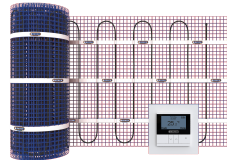

UFH-ELEC-225W-KIT: Tapis chauffant électrique au sol 225W 1,5m² thermostat incl

Informations commerciales

"Le tapis a une épaisseur d'environ 4 mm et peut être inclus dans une couche adhésive sans avoir besoin de démolition ni de fraisage. Le tapis se trouvera presque directement sous la surface. Cela augmente la vitesse de chauffage du sol, ce qui rend également le système adapté pour pièces avec un taux d'occupation non permanent telles que salles de bains, salles de loisirs, de loisirs, etc.

Avantages :

Le thermostat WiFi avancé prend en compte le temps de préchauffage requis, afin que votre sol ait toujours la bonne température au moment souhaité.

Le chauffage au sol électrique Henco est disponible en 22 tailles différentes de 0,75 à 25 m². Étant donné que le câble chauffant est relié au tapis à l'extrémité, il n'y a qu'un seul côté d'un câble d'alimentation, qui est fixé de manière invisible à l'aide d'une connexion unique. Cela signifie qu'aucun retour ne doit être effectué vers le thermostat.

Options de montage :

- Directement dans la colle à carrelage
- Mortiers autonivelants
- En plâtre/mortier
- Sols en anhydrite

Dimensions de base de l'unité

Hauteur	110 mm
Longueur	520 mm
Largeur	110 mm
Poids net	0,820 kg