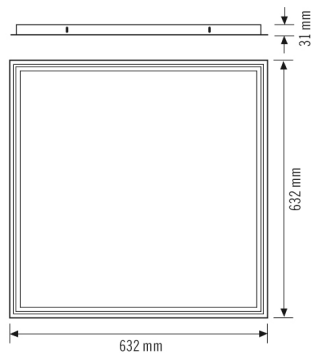

### Productbeschrijving

- Plafandinbouwframe voor LED-plafandinlegarmaturen JUNA 600 x 600 mm
- Uit één stuk vervaardigd
- Voor gezaagde plafondopening 615 x 615 mm
- Voor plafonddiktes tot 30 mm

#### Inbouwmaat

Inbouwlengthe: 615 mm x Inbouwbreedte: 615 mm x Inbouwdiepte: 140 mm,

#### BEHUIZING

Afmetingen	Lengte 632 mm x Breedte 632 mm x Hoogte 31 mm
Gewicht	641 g
Materiaal	Aluminium
Kleur	wit, overeenkomstig RAL 9016

### Maattekening