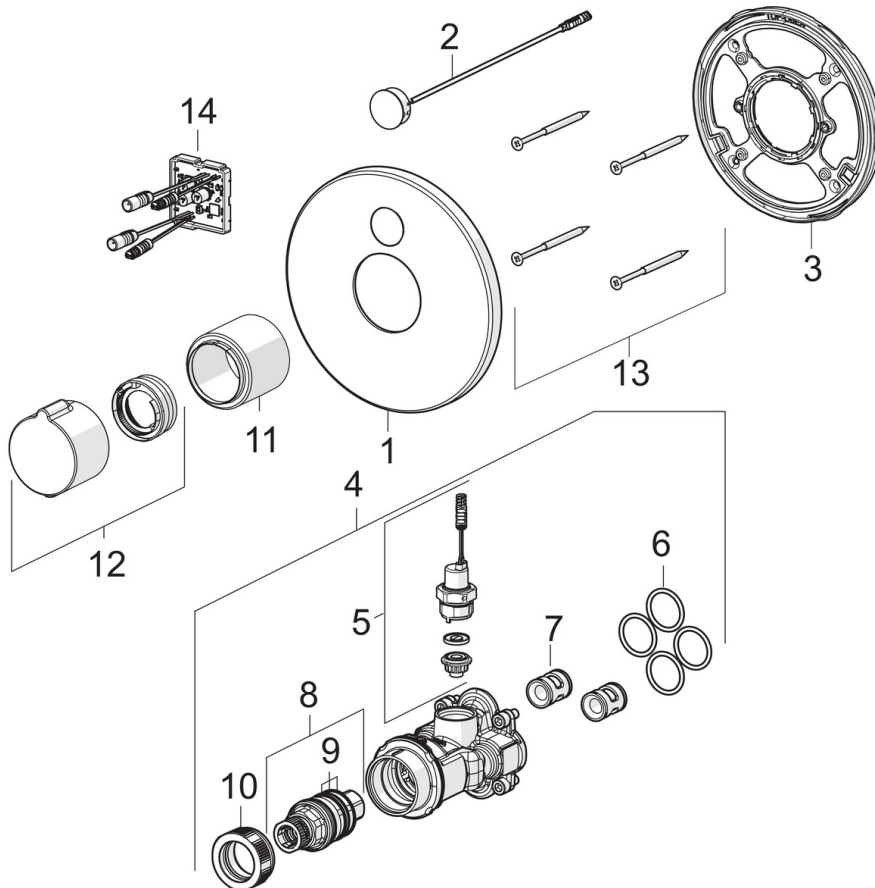

### SP80909001

	Naam	Code
01	Afdekplaat, d 170 mm	59914556
02	Fotocel	59914559
03	Fixing part	59914296
04	Functional unit	59914558
05	Ventiel, 3 V	59914125
06	O-ring, 23.47x2.62	59914304
07	Terugslagklep	59905714
08	Thermostaat/binnenwerk, 3.4	59914114
09	O-ring	59914113
10	Schroefring, M36x1.5, SW38	59914319
11	Rosassen	59914294
12	Temperatuur hendel	59914320
13	Schroef, M4,5x80	59912890
14	Controle eenheid, 12 V	59914560