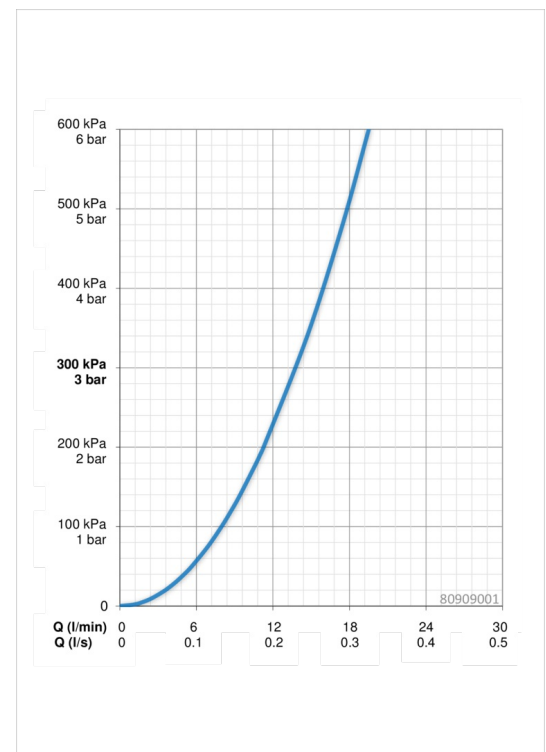

Typegoedkeuringen

ABP **PA-IX 29283/IBB**