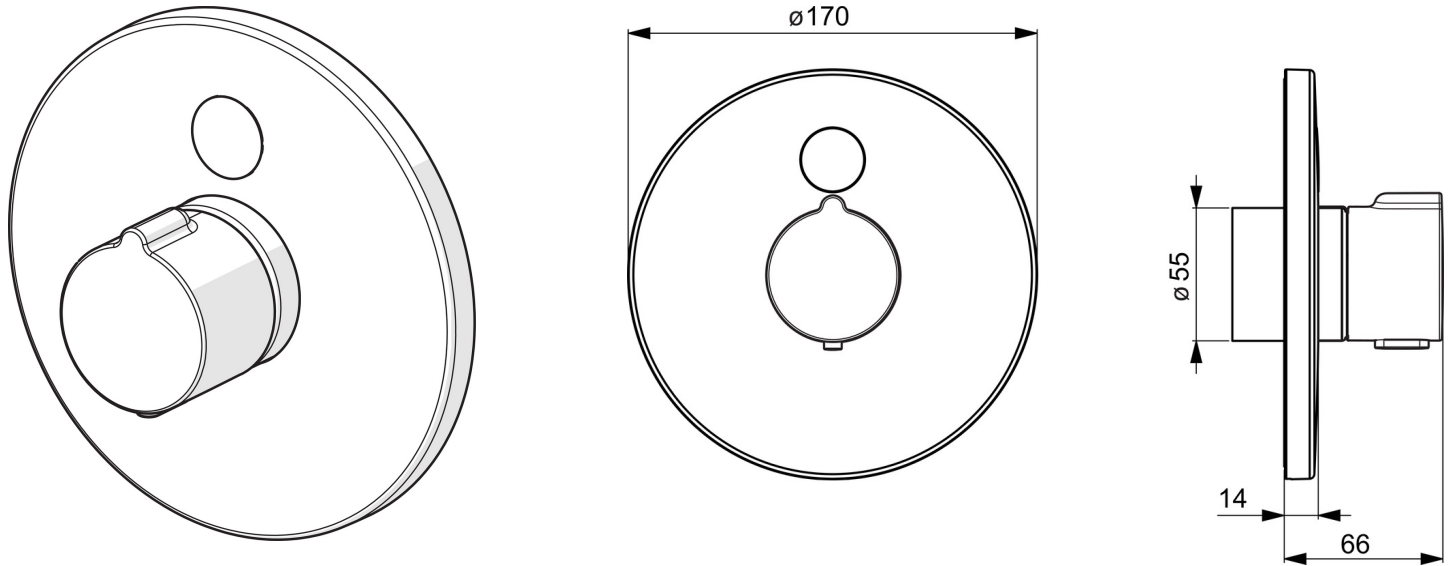

Reserveonderdelen