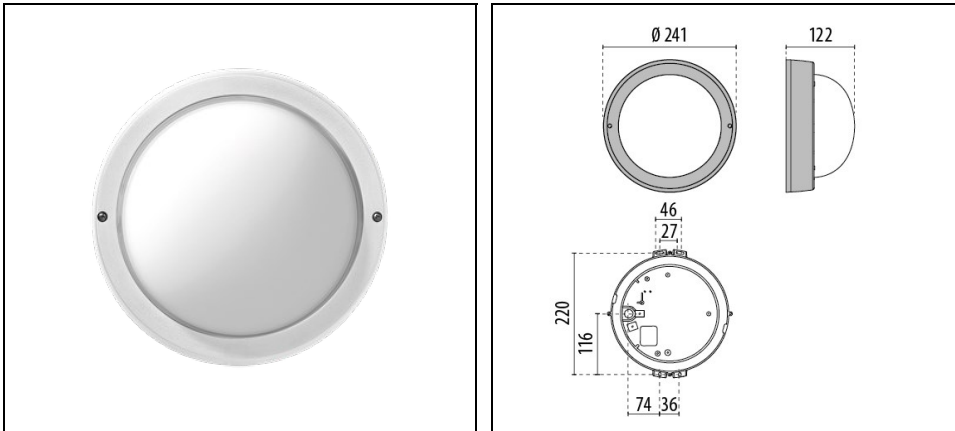

## Omschrijving

Plafond- en wandarmatuur voor binnen en buiten bestaande uit:

- Behuizing en ring van technopolymeer
- Afscherming van geperst glas, van binnen gesatineerd
- Klasse II
- Reflector van aluminium voor de versies E27
- Schroeven van roestvrij staal
- Anti-vandalisme kit als accessoire leverbaar
- Design by ROBERTO FIORATO
- Design by ROBERTO FIORATO

## Algemene informatie

Lamphouder:	E27	Lichtbron:	Fluorescentielampen
Armatuur wattage [W]:	1x15 W	Kleur / Afwerking:	WH-87 / Wit / Structuur mat
IP waarde:	IP44	Impact resistance / impact energy:	IK06 1J xx3
Beschermingsklasse:	II	Optiek:	S/EW - Symmetrische extra verspreidende
Nettogewicht [kg]:	1.076	Totale diameter [mm]:	241
Totale breedte [mm]:	122		

## Mechanische eigenschappen

Vorm:	Rond $150 \leq x \leq 300$ mm	Materiaal behuizing:	Kunststof
Materiaal afscherming:	Glas	Gloeidraadtest [°C]:	750 °C