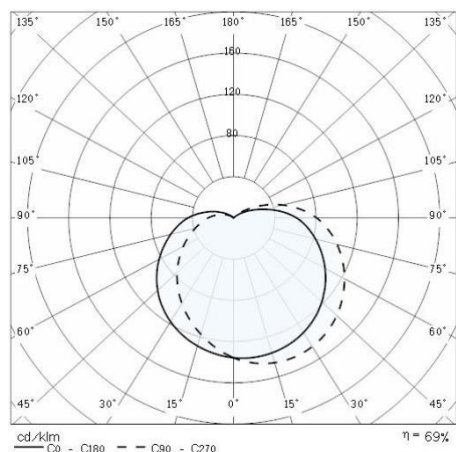

## Algemene informatie

Lamphouder:	E27	Lichtbron:	Fluorescentielampen
Armatuur wattage [W]:	1x15 W	Kleur / Afwerking:	WH-87 / Wit / Structuur mat
IP waarde:	IP44	Impact resistance / impact energy:	IK06 1J xx3
Beschermingsklasse:	II	Optiek:	S/EW - Symmetrische extra verspreidende
Nettogewicht [kg]:	1.076	Totale diameter [mm]:	241
Totale breedte [mm]:	122		

## Mechanische eigenschappen

Vorm:	Rond $150 \leq x \leq 300$ mm	Materiaal behuizing:	Kunststof
Materiaal afscherming:	Glas	Gloeidraadtest [°C]:	750 °C

## Fotometrische gegevens