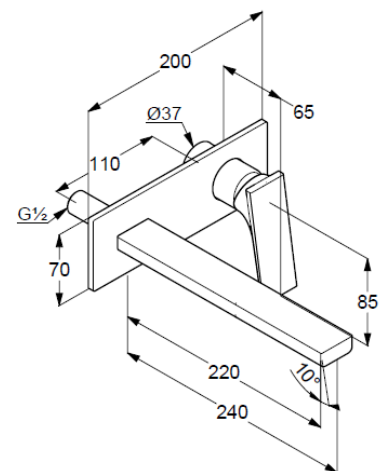

Strahlregler, S-Pointer M24 PCA

Durchflussmenge bei 3 bar 4,5 l/min.

fester Auslauf

EU-Taxonomie: max. 6 l/min. -

wesentlicher Beitrag (SC) möglich

### Produktabbildung/ Product picture

### Maßzeichnung/ Dimensional drawing