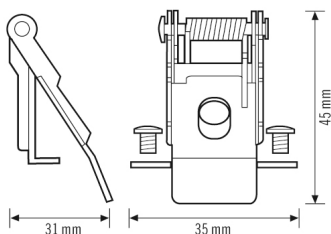

JUNA MOUNTING CLIPS SET RM

Artikelnummer	GTIN
EQ10600494	4015120600494

Productbeschrijving

- Montageclipset voor LED-plafandinlegarmaturen JUNA
- Voor gezaagde plafondopeningen 585 x 585 mm of 610 x 610 mm
- Voor plafonddiktes tot 15 mm

Technische gegevens

ALGEMEEN

Apparaatcategorie	Bevestiging
Leveringsomvang	*UNDEFINED TEXT*
Conformiteit	CE, EAC, AEEA
Garantie	5 jaar

BEVESTIGING

Montagevariant	plafondmontage inbouw
Montageplaats	Plafond

BEHUIZING

Afmetingen	Lengte 45 mm x Breedte 35 mm x Hoogte 31 mm
Gewicht	51 g

Maattekening

Gedetailleerde productbeschrijving

- Montageclipset voor LED-plafandinlegarmaturen JUNA
- Voor gezaagde plafondopeningen 585 x 585 mm of 610 x 610 mm
- Voor plafonddiktes tot 15 mm

JUNA MOUNTING CLIPS SET RM

Artikelnummer**GTIN**

EQ10600494

4015120600494

- Bij deze montagevariant ligt de rand van de armatuur met een dikte van 14,7 mm aan de buitenzijde van het plafond.