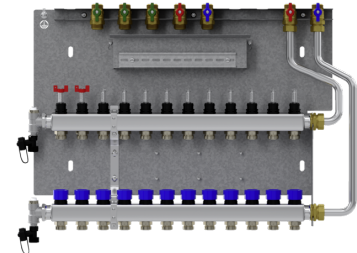

### De belangrijkste kenmerken

Verkorting van de montagetijd door voorgemonteerde componenten

Eenvoudige montage van de klemmenblokken van de regelaar door bijgevoegde opname

Snelle installatie door op elkaar afgestemde componenten