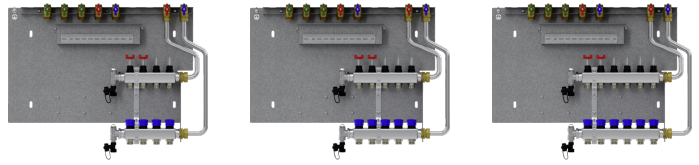

Type	HKV-4	HKV-5	HKV-6
Bestelnr.	202567	202568	202569

Technische kenmerken

Aantal verwarmingscircuits	4	5	6
Kvs-waarde retour	1,92 m³/h	1,92 m³/h	1,92 m³/h
Kvs-waarde aanvoer met volledig geopende debietmeter	0,78 m³/h	0,78 m³/h	0,78 m³/h