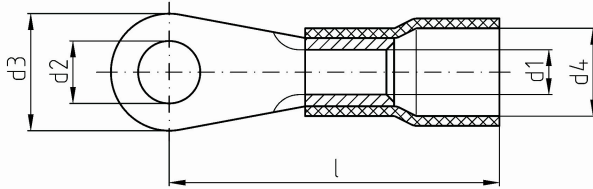

intercable

Datasheet Kabelschoen 25mm² M8

Artikelnummer	ICIQ258
Doorsnede Kabel	25 mm ²
Gatmaat	M8
Materiaal	CU-HCP 99,95% vlgns DIN EN 13600
Afwerking	Galvanisch vertind
Kleurcode	geel

Maten:

D1	7.5 mm
D4	16 mm
D2	8.4 mm
D3	16 mm
L	38 mm
Gewicht	0.76 kg/100