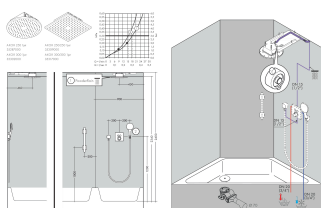

Merk **AXOR**
 Artikelnaam **AXOR ShowerSolutions** inbouwdeel voor hoofddouche plafond-opbouw
 Art.nr. 35363180
 Netto prijs 133,53 EUR

Product foto

Kenmerken

- ServiceCard met doorstroombegrenzer kan voor reiniging zonder gereedschap worden uitgenomen
- plafondbevestiging
- minimale montagediepte: 60 mm
- maximale montagediepte: 80 mm

Maat tekeningen

Certificaat

Merk	AXOR
Artikelnaam	AXOR ShowerSolutions inbouwdeel voor hoofddouche plafond-opbouw
Art.nr.	35363180
Netto prijs	133,53 EUR

Installatievoorbeelden

i Afmetingen kunnen variëren vanwege keramische toleranties die verband houden met het productieproces.

Merk AXOR
Artikelnaam **AXOR ShowerSolutions** inbouwdeel voor hoofddouche plafond-opbouw
Art.nr. 35363180
Netto prijs 133,53 EUR

Explosietekening voor bouwjaar: >01/19

Merk AXOR
Artikelnaam **AXOR ShowerSolutions** inbouwdeel voor hoofddouche plafond-opbouw
Art.nr. 35363180
Netto prijs 133,53 EUR