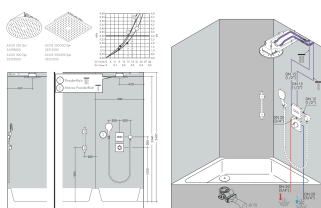

Merk **AXOR**
 Artikelnaam **AXOR ShowerSolutions** inbouwdeel voor hoofddouche plafond-opbouw
 Art.nr. 35363180
 Netto prijs 133,53 EUR

Product foto

Kenmerken

- ServiceCard met doorstroombegrenzer kan voor reiniging zonder gereedschap worden uitgenomen
- plafondbevestiging
- minimale montagediepte: 60 mm
- maximale montagediepte: 80 mm

Maat tekeningen

Certificaat

Merk	AXOR
Artikelnaam	AXOR ShowerSolutions inbouwdeel voor hoofddouche plafond-opbouw
Art.nr.	35363180
Netto prijs	133,53 EUR

Installatievoorbeelden

i Afmetingen kunnen variëren vanwege keramische toleranties die verband houden met het productieproces.

Merk AXOR
Artikelnaam **AXOR ShowerSolutions** inbouwdeel voor hoofddouche plafond-opbouw
Art.nr. 35363180
Netto prijs 133,53 EUR

Explosietekening voor bouwjaar: >01/19

Merk AXOR
Artikelnaam **AXOR ShowerSolutions** inbouwdeel voor hoofddouche plafond-opbouw
Art.nr. 35363180
Netto prijs 133,53 EUR