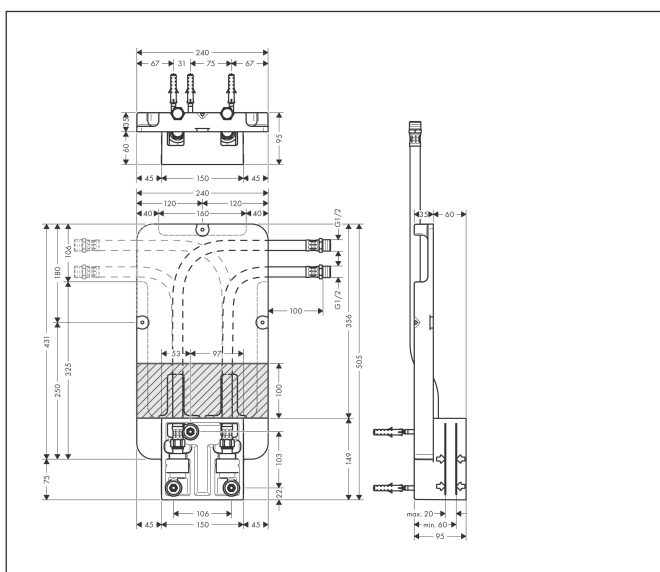

Merk **AXOR**
 Artikelnaam **AXOR ShowerSolutions** inbouwdeel voor hoofddouche plafond-opbouw
 Art.nr. 35363180
 Netto prijs 133,53 EUR

Product foto

Kenmerken

- ServiceCard met doorstroombegrenzer kan voor reiniging zonder gereedschap worden uitgenomen
- plafondbevestiging
- minimale montagediepte: 60 mm
- maximale montagediepte: 80 mm

Maat tekeningen

Certificaat

Merk	AXOR
Artikelnaam	AXOR ShowerSolutions inbouwdeel voor hoofddouche plafond-opbouw
Art.nr.	35363180
Netto prijs	133,53 EUR

Installatievoorbeelden

i Afmetingen kunnen variëren vanwege keramische toleranties die verband houden met het productieproces.

Merk AXOR
Artikelnaam **AXOR ShowerSolutions** inbouwdeel voor hoofddouche plafond-opbouw
Art.nr. 35363180
Netto prijs 133,53 EUR

Explosietekening voor bouwjaar: >01/19

Merk AXOR
Artikelnaam **AXOR ShowerSolutions** inbouwdeel voor hoofddouche plafond-opbouw
Art.nr. 35363180
Netto prijs 133,53 EUR