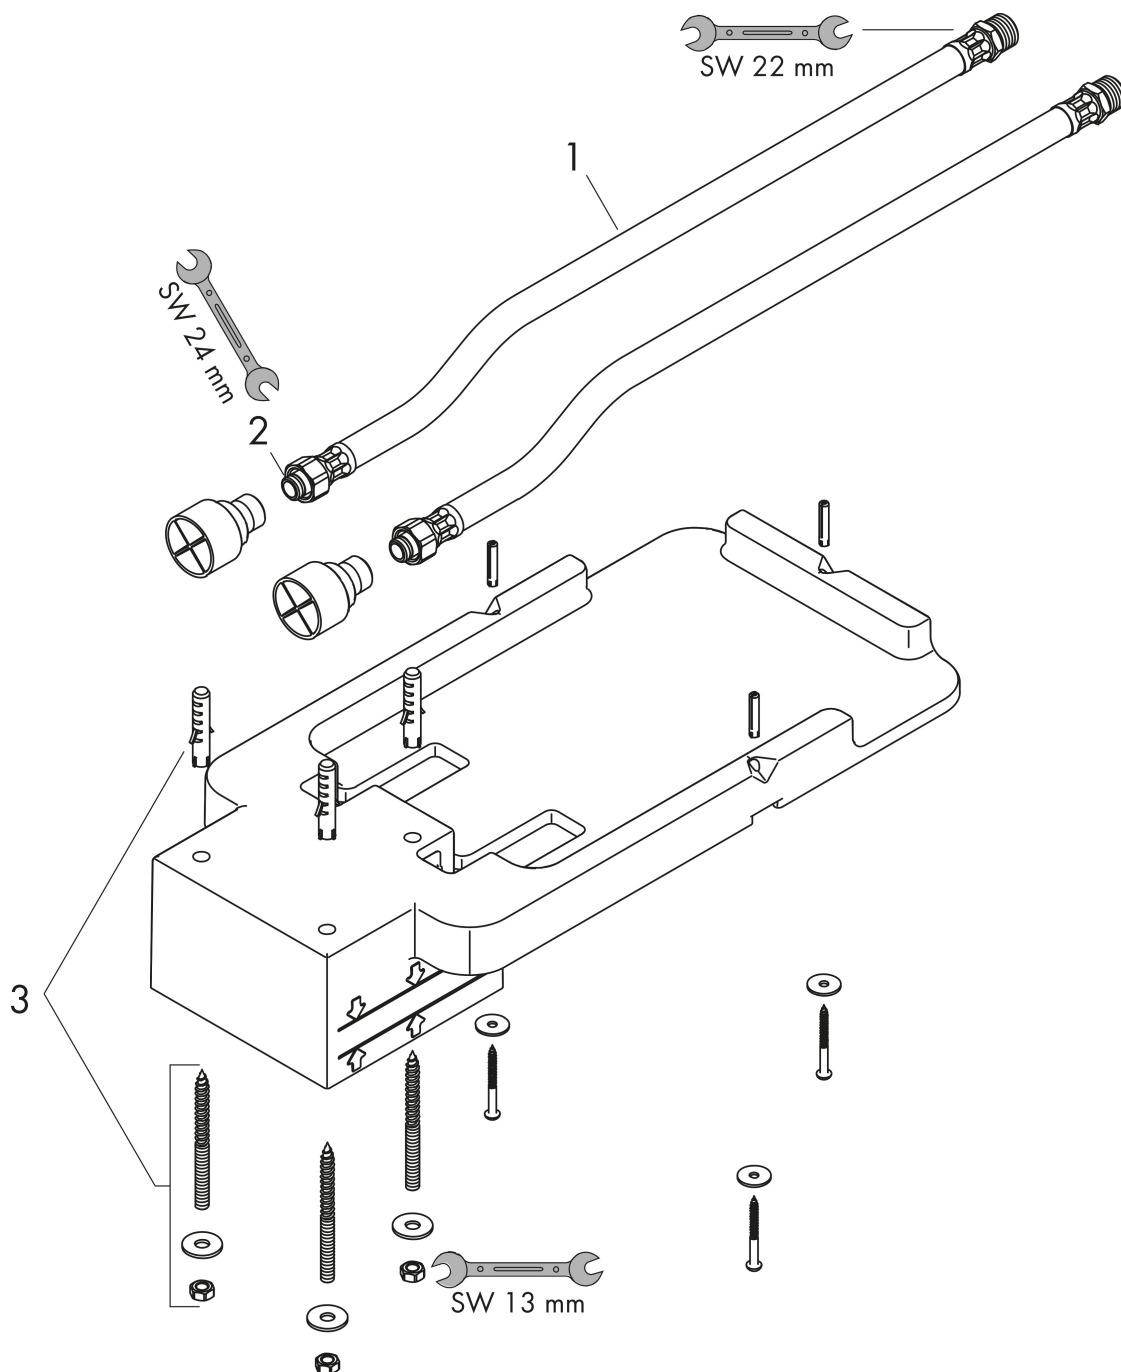

Merk **AXOR**
 Artikelnaam **AXOR ShowerSolutions** inbouwdeel voor hoofddouche plafond-opbouw
 Art.nr. 35363180
 Netto prijs 133,53 EUR

Product foto

Kenmerken

- ServiceCard met doorstroombegrenzer kan voor reiniging zonder gereedschap worden uitgenomen
- plafondbevestiging
- minimale montagediepte: 60 mm
- maximale montagediepte: 80 mm

Maat tekeningen

Certificaat

Merk	AXOR
Artikelnaam	AXOR ShowerSolutions inbouwdeel voor hoofddouche plafond-opbouw
Art.nr.	35363180
Netto prijs	133,53 EUR

Installatievoorbeelden

i Afmetingen kunnen variëren vanwege keramische toleranties die verband houden met het productieproces.

Merk AXOR
Artikelnaam **AXOR ShowerSolutions** inbouwdeel voor hoofddouche plafond-opbouw
Art.nr. 35363180
Netto prijs 133,53 EUR

Explosietekening voor bouwjaar: >01/19

Merk AXOR
Artikelnaam **AXOR ShowerSolutions** inbouwdeel voor hoofddouche plafond-opbouw
Art.nr. 35363180
Netto prijs 133,53 EUR

Onderdelen voor bouwjaar: >01/19

Pos	Beschrijving	Art.nr.	Prijs
1	drukslang	96565000	32,70
2	O-ring 11x2	98127000	3,00
3	bevestigingsmateriaal	97722000	52,00