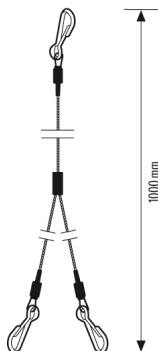

#### BEHUIZING

Afmetingen	Lengte 1000 mm, Ø 2 mm
Gewicht	41 g

### Maattekening