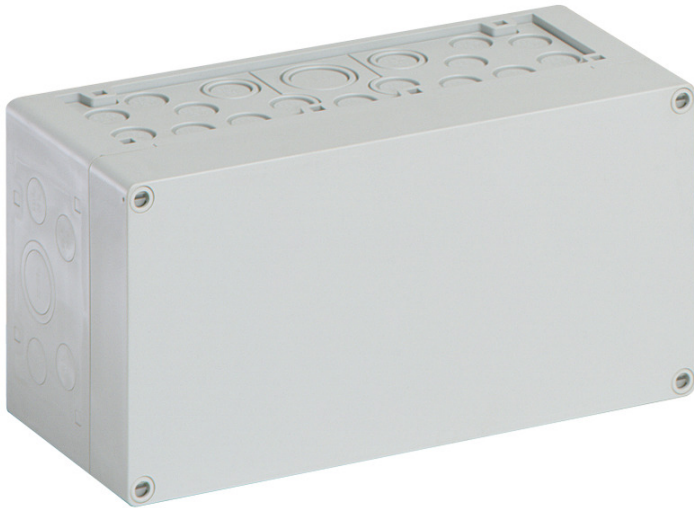

lege behuizing

AKL 1-g

AKL 1-g

lege behuizing

AANPASBAAR

Artikelnummer: 74040101

Afmetingen: 300 x 150 x 132 mm

lege behuizing, met beschermingsgraad IP65, polystyreen, $U_i=690V$ AC, $U_i=1000V$ DC, montage openingen aan de binnenzijde, voor standaard binneninstallaties

Onderbak: Polystyreen, Deksel: Polystyreen, grijs, uitbreekmembranen, M20/M25/M32/M40, (46 zijkant)

Meegleverd toebehoren:

10 dubbele membraaninvoeringen IP66 M20

afdichtbereik 7 - 12 mm, 2 dubbele

membraaninvoeringen IP66 M25 afdichtbereik 9 - 16

mm, 2 dubbele membraaninvoeringen M32

afdichtbereik 14 - 21 mm, 1 dubbele

membraaninvoering IP66 M40 afdichtbereik 19 - 28 mm

Naar industrieel product: 74140101

Technische gegevens

Elektrische eigenschappen

Doorslagspanning AC:	690 V
Doorslagspanning DC:	1000 V
Beschermingsklasse:	II
Beschermingsgraad:	IP65
UL Type Rating:	g.g.

Kleuren

Kleur deksel:	grijs
---------------	-------

Afmetingen

Breedte:	300 mm
Lengte:	150 mm
Hoogte:	132 mm
Gewicht:	0.8132 kg