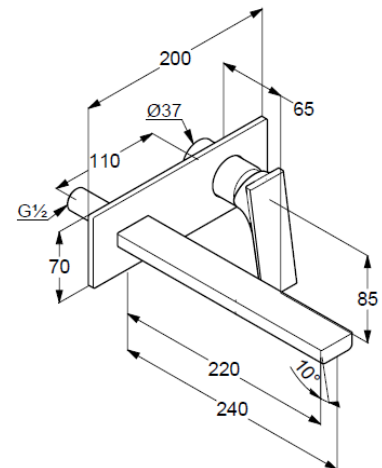

Strahlregler, S-Pointer M24 PCA

Durchflussmenge bei 3 bar 4,5 l/min.

fester Auslauf

EU-Taxonomie: max. 6 l/min. -

wesentlicher Beitrag (SC) möglich

Produktabbildung/ Product picture

Maßzeichnung/ Dimensional drawing