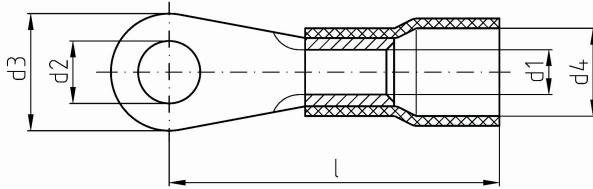

intercable

Datasheet Kabelschoen 25mm² M6

Artikelnummer	ICIQ256
Doorsnede Kabel	25 mm ²
Gatmaat	M6
Materiaal	CU-HCP 99,95% vlgns DIN EN 13600
Afwerking	Galvanisch vertind
Kleurcode	geel

Maten:

D1	7.5 mm
D4	12 mm
D2	6.5 mm
D3	12 mm
L	38 mm
Gewicht	0.69 kg/100