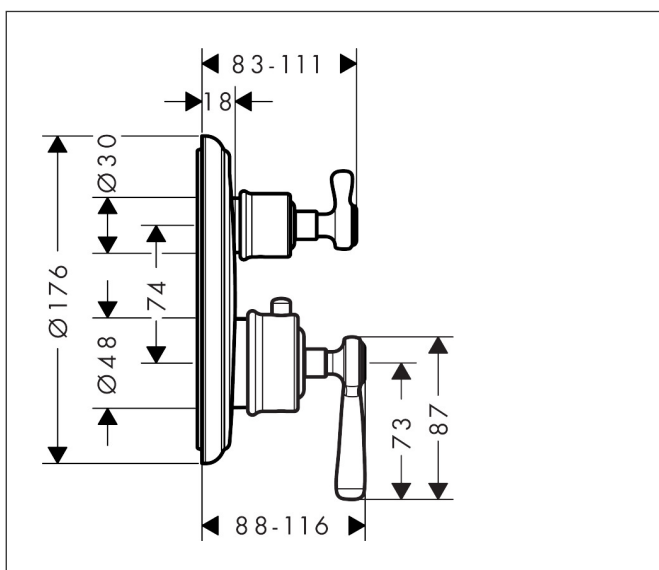

Merk	AXOR
Artikelnaam	AXOR Montreux thermostaat afbouwdeel met rechte greep en stopkraan
Art.nr.	16801000
Oppervlakte	chrom
Netto prijs	974,22 EUR

Product foto

Kenmerken

- thermostaatkardoes, keramische kranen 90°
- maximale doorstroomhoeveelheid bij 3 bar: 25 l/min
- Veiligheidsblokkering bij 40°C
- temperatuurbegrenzing instelbaar
- aansluiting: inbouwdeel

Maat tekeningen

Technologie

Merk	AXOR
Artikelnaam	AXOR Montreux thermostaat afbouwdeel met rechte greep en stopkraan
Art.nr.	16801000
Oppervlakte	chrom
Netto prijs	974,22 EUR

Benodigde onderdelen (naar keuze)

Explosietekening voor bouwjaar: >10/16

Merk	AXOR
Artikelnaam	AXOR Montreux thermostaat afbouwdeel met rechte greep en stopkraan
Art.nr.	16801000
Oppervlakte	chrom
Netto prijs	974,22 EUR

Onderdelen voor bouwjaar: >10/16

Pos	Beschrijving	Art.nr.	Prijs
1	thermostaatgreep	16694000	185,60
2	greep	98637000	113,70
3	O-ring 16x2	98133000	3,00
4	afdekkap	95991000	20,40
5	inbusschroef M4x8	97669000	3,00
6	greepadapter	96435000	16,60
7	greepadapter	96451000	12,70
8	cilinderkopschroef M4x35	92160000	3,00
9	rozet	98668000	113,70
10	huls	96439000	32,70
11	O-ring 48x3	95508000	3,00
12	huls	96446000	25,70
13	O-ring 29x3	98371000	4,80
14	rozetdrager	96447000	40,60
15	drager-schroef-set	96454000	7,70
16	temperatuur regeleenheid	94282000	113,70
17	dichtingsset	95037000	40,60
18	bovendeel rechts sluitend	94009000	32,70
19	funktieblok compl.	92760000	227,60
20	O-ring 39x2	98158000	3,00
21	schroef-set	96525000	7,70
22	slagdemper	94073000	20,40
23	terugslagklepset DW 15	94074000	12,70
24	verlengset 25 mm	13595000	54,46
25	drager-schroef-set	97747000	3,00
26	verlengset 22 mm (Ø 170 mm)	13596000	53,33
a	Basisset	01800180	147,84
b	adapter voor geruild aansluiting	93181000	227,60