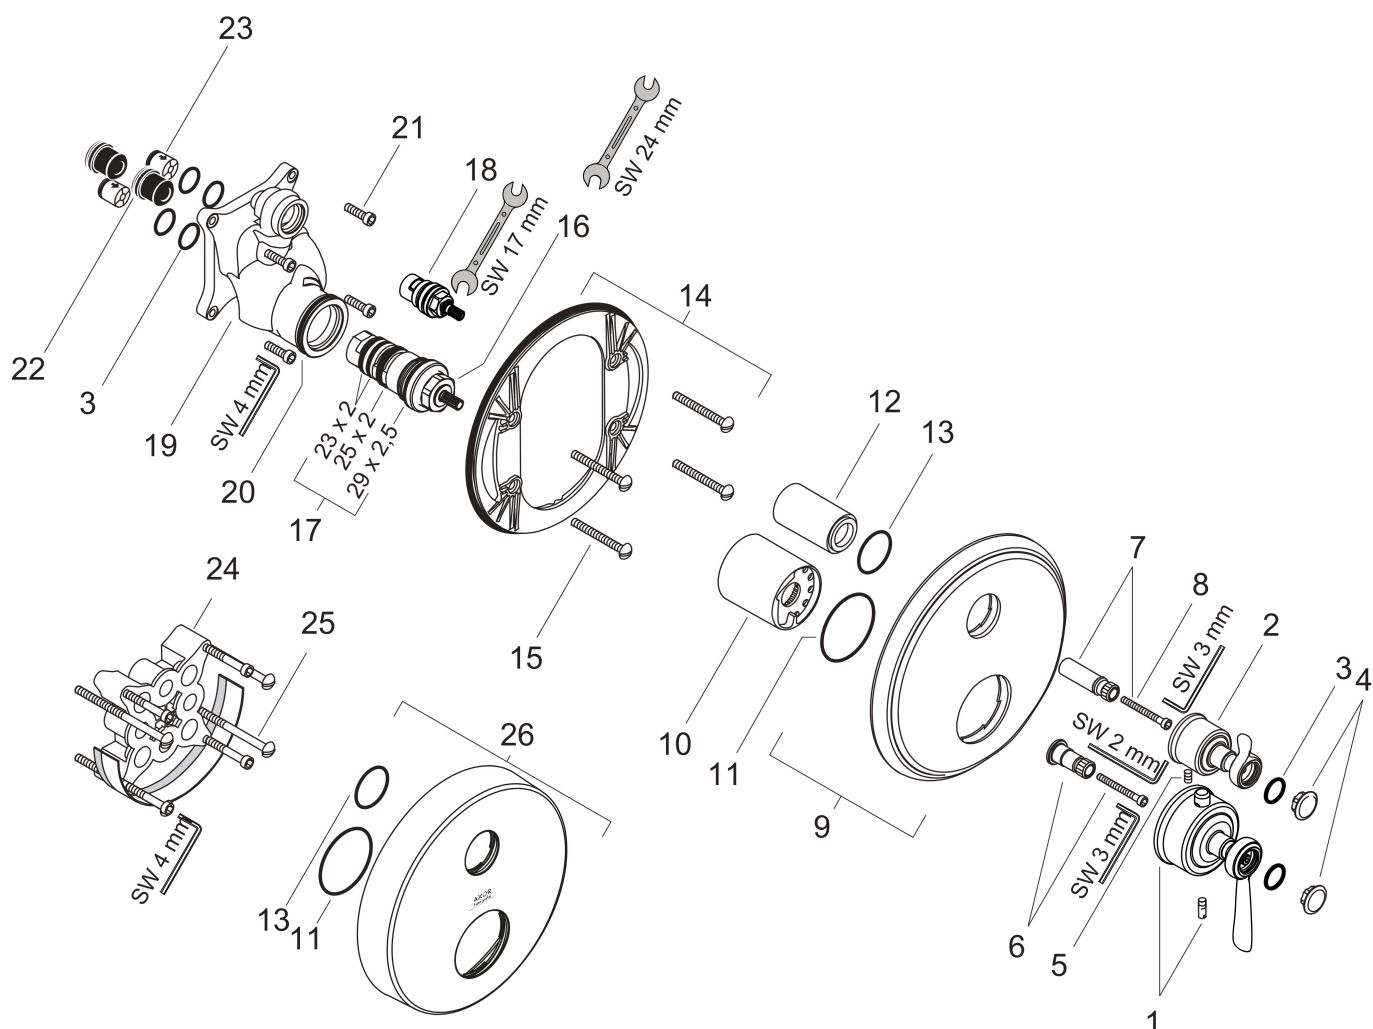

Merk	AXOR
Artikelnaam	AXOR Montreux thermostaat afbouwdeel met rechte greep en stopkraan
Art.nr.	16801000
Oppervlakte	chrom
Netto prijs	974,22 EUR

Product foto

Kenmerken

- thermostaatkardoes, keramische kranen 90°
- maximale doorstroomhoeveelheid bij 3 bar: 25 l/min
- Veiligheidsblokkering bij 40°C
- temperatuurbegrenzing instelbaar
- aansluiting: inbouwdeel

Maat tekeningen

Technologie

Merk	AXOR
Artikelnaam	AXOR Montreux thermostaat afbouwdeel met rechte greep en stopkraan
Art.nr.	16801000
Oppervlakte	chrom
Netto prijs	974,22 EUR

Benodigde onderdelen (naar keuze)

Explosietekening voor bouwjaar: >10/16

Merk	AXOR
Artikelnaam	AXOR Montreux thermostaat afbouwdeel met rechte greep en stopkraan
Art.nr.	16801000
Oppervlakte	chrom
Netto prijs	974,22 EUR

Onderdelen voor bouwjaar: >10/16

Pos	Beschrijving	Art.nr.	Prijs
1	thermostaatgreep	16694000	185,60
2	greep	98637000	113,70
3	O-ring 16x2	98133000	3,00
4	afdekkap	95991000	20,40
5	inbusschroef M4x8	97669000	3,00
6	greepadapter	96435000	16,60
7	greepadapter	96451000	12,70
8	cilinderkopschroef M4x35	92160000	3,00
9	rozet	98668000	113,70
10	huls	96439000	32,70
11	O-ring 48x3	95508000	3,00
12	huls	96446000	25,70
13	O-ring 29x3	98371000	4,80
14	rozetdrager	96447000	40,60
15	drager-schroef-set	96454000	7,70
16	temperatuur regeleenheid	94282000	113,70
17	dichtingsset	95037000	40,60
18	bovendeel rechts sluitend	94009000	32,70
19	funktieblok compl.	92760000	227,60
20	O-ring 39x2	98158000	3,00
21	schroef-set	96525000	7,70
22	slagdemper	94073000	20,40
23	terugslagklepset DW 15	94074000	12,70
24	verlengset 25 mm	13595000	54,46
25	drager-schroef-set	97747000	3,00
26	verlengset 22 mm (Ø 170 mm)	13596000	53,33
a	Basisset	01800180	147,84
b	adapter voor geruild aansluiting	93181000	227,60