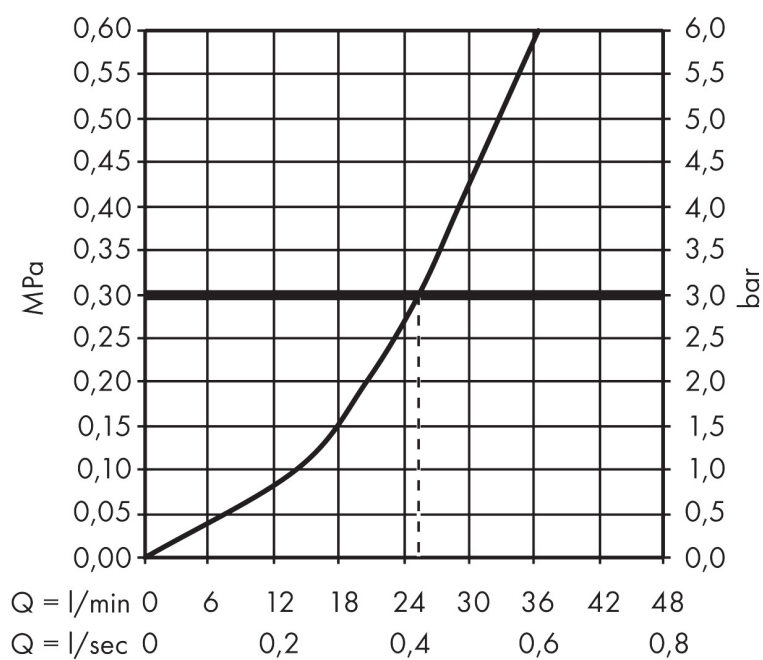

Merk AXOR
Artikelnaam **AXOR Montreux** thermostaat afbouwdeel met rechte greep en stopkraan
Art.nr. 16801000
Oppervlakte chroom
Netto prijs 974,22 EUR

Stroomschema