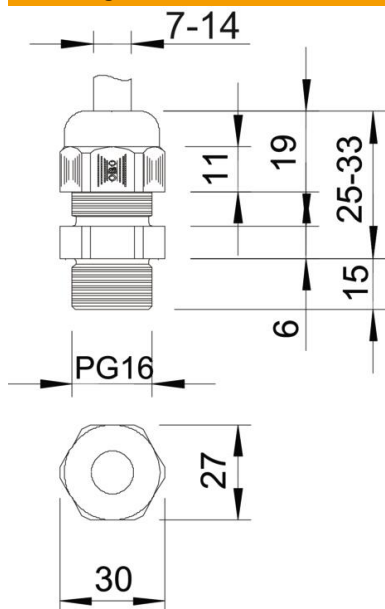

PA Polyamide

Stamgegevens

Artikelnummer	2024322
Type	V-TEC L PG16 LGR
Omschrijving 1	Wartel
Omschrijving 2	met lange tap
Fabrikant	OBO
Dimensie	PG16
Kleur	lichtgrijs; RAL 7035
Materiaal	Polyamide
Kleinste verkoop-eenheid	25
Eenheid van hoeveelheid	Stuk
Gewicht	1,49 kg
Eenheid gewicht	kg/100 st.
CO2-voetafdruk (GWP) van wieg tot poort	0,0764 kg CO2e / 1 Stuk

Technisch specificatieblad

Wartel, PG-schroefdraad lang, lichtgrijs

Artikelnummer: 2024322

Afmetingen

Afmeting e	30 mm
Afmeting L max.	33 mm
Afmeting L min.	25 mm
Maat L1	15 mm
Maat L2	6 mm
Maat L3	19 mm

Technische gegevens

Soort afdichting	Dichtring
Uitvoering	Recht
Doorbuigbescherming	nee
Afdichtbereik D max.	14 mm
Afdichtbereik D min.	7 mm
Explosiebeveiligd	nee
Wartel voor platte kabel	nee
Voor Ex-zone	zonder
voor Ex-zone gas	zonder
voor Ex-zone stof	zonder
Schroefdraad	Pg 16
Soort schroefdraad	PG
Lengte schroefdraad	15 mm
Nominale schroefdraadmaat	16
Spoed	1,5 mm
Glasvezelversterkt	nee
Halogeenvrij	ja
Instabiel draaimoment	3,67 Nm
Meervoudig dichtingsinzetstuk	nee
Met borgmoer	nee
Slagvast	nee
Sleutelwijdte	27
Beschermingsgraad	IP68
Zeskant hoekmaat	30 mm
Deelbare wartel	nee
Temperatuurbereik max.	65 °C
Temperatuurbereik min.	-20 °C

Technisch specificatieblad

Wartel, PG-schroefdraad lang, lichtgrijs

Artikelnummer: 2024322

Technische gegevens

Trekontl. en torsiebeveiliging D2 max.	14 mm
Trekontl. en torsiebeveiliging D2 min.	7 mm
Trekontlastingsmogelijkheid	ja