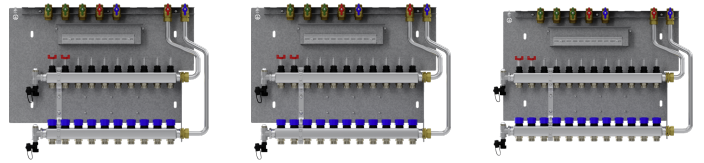

Productnr.: 202575

Type	HKV-4	HKV-5	HKV-6
Bestelnr.	202567	202568	202569

Technische kenmerken

Aantal verwarmingscircuits	4	5	6
Kvs-waarde retour	1,92 m ³ /h	1,92 m ³ /h	1,92 m ³ /h
Kvs-waarde aanvoer met volledig geopende debietmeter	0,78 m ³ /h	0,78 m ³ /h	0,78 m ³ /h

Type	HKV-7	HKV-8	HKV-9
Bestelnr.	202570	202571	202572

Technische kenmerken

Aantal verwarmingscircuits	7	8	9
Kvs-waarde retour	1,92 m ³ /h	1,92 m ³ /h	1,92 m ³ /h
Kvs-waarde aanvoer met volledig geopende debietmeter	0,78 m ³ /h	0,78 m ³ /h	0,78 m ³ /h