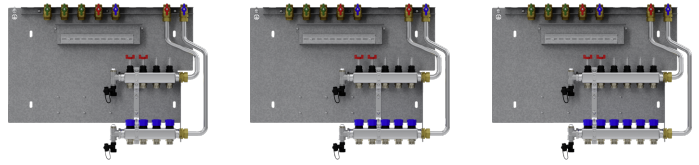

HKV-11

TOEBEHOREN

PRODUCTNR.: 202574

De belangrijkste kenmerken

Verkorting van de montagetijd door voorgemonteerde componenten

Eenvoudige montage van de klemmenblokken van de regelaar door bijgevoegde opname

Productnr.: 202575

Type	HKV-4	HKV-5	HKV-6
Bestelnr.	202567	202568	202569

Technische kenmerken

Aantal verwarmingscircuits	4	5	6
Kvs-waarde retour	1,92 m ³ /h	1,92 m ³ /h	1,92 m ³ /h
Kvs-waarde aanvoer met volledig geopende debietmeter	0,78 m ³ /h	0,78 m ³ /h	0,78 m ³ /h

Type	HKV-7	HKV-8	HKV-9
Bestelnr.	202570	202571	202572

Technische kenmerken

Aantal verwarmingscircuits	7	8	9
Kvs-waarde retour	1,92 m ³ /h	1,92 m ³ /h	1,92 m ³ /h
Kvs-waarde aanvoer met volledig geopende debietmeter	0,78 m ³ /h	0,78 m ³ /h	0,78 m ³ /h