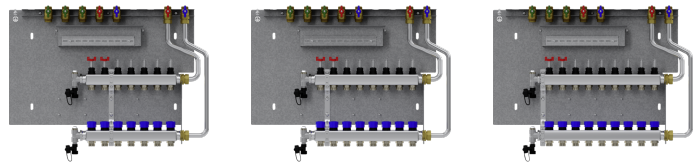

Productnr.: 202575

Type	HKV-4	HKV-5	HKV-6
Bestelnr.	202567	202568	202569

Technische kenmerken

Aantal verwarmingscircuits	4	5	6
Kvs-waarde retour	1,92 m ³ /h	1,92 m ³ /h	1,92 m ³ /h
Kvs-waarde aanvoer met volledig geopende debietmeter	0,78 m ³ /h	0,78 m ³ /h	0,78 m ³ /h

Type	HKV-7	HKV-8	HKV-9
Bestelnr.	202570	202571	202572

Technische kenmerken

Aantal verwarmingscircuits	7	8	9
Kvs-waarde retour	1,92 m ³ /h	1,92 m ³ /h	1,92 m ³ /h
Kvs-waarde aanvoer met volledig geopende debietmeter	0,78 m ³ /h	0,78 m ³ /h	0,78 m ³ /h