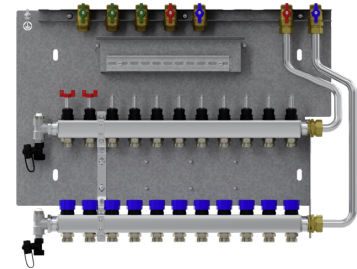

HKV-11

TOEBEHOREN

PRODUCTNR.: 202574

De belangrijkste kenmerken

Verkorting van de montagetijd door voorgemonteerde componenten

Eenvoudige montage van de klemmenblokken van de regelaar door bijgevoegde opname

Snelle installatie door op elkaar afgestemde componenten

HKV-4

Productnr.: 202567

HKV-5

Productnr.: 202568

HKV-6

Productnr.: 202569

HKV-7

Productnr.: 202575

Type	HKV-4	HKV-5	HKV-6
Bestelnr.	202567	202568	202569

Technische kenmerken

Aantal verwarmingscircuits	4	5	6
Kvs-waarde retour	1,92 m ³ /h	1,92 m ³ /h	1,92 m ³ /h
Kvs-waarde aanvoer met volledig geopende debietmeter	0,78 m ³ /h	0,78 m ³ /h	0,78 m ³ /h

Type	HKV-7	HKV-8	HKV-9
Bestelnr.	202570	202571	202572

Technische kenmerken

Aantal verwarmingscircuits	7	8	9
Kvs-waarde retour	1,92 m ³ /h	1,92 m ³ /h	1,92 m ³ /h
Kvs-waarde aanvoer met volledig geopende debietmeter	0,78 m ³ /h	0,78 m ³ /h	0,78 m ³ /h