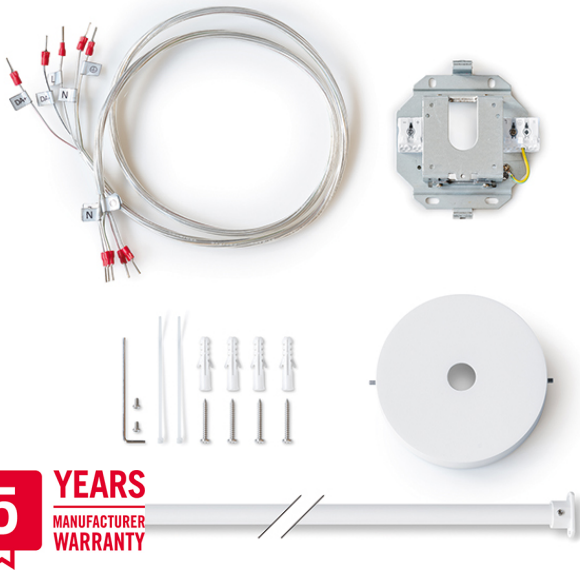

SVENJA POLE PENDULUM SET 1000

Artikelnummer E010850561
GTIN 4015120850561

Productbeschrijving

- Ophangset met centraal gemonteerde buis (lengte: 1 m), transparante 5-polige aansluitkabel (lengte: 1,2 m) en ronde plafondbaldakijn
- Buis voor armatuurmontage kan worden ingekort met een afstand tot het plafond van 0,2 tot 1 m

Technische gegevens

ALGEMEEN

Apparaatcategorie	Bevestiging
Leveringsomvang	1x buis, 1x plafondbaldakijn, 1x montagebeugel, 1x transparante 5-polige kabel, 4x schroeven, 4x pluggen, 5x reserve-adereindmantels, 1x kabelbinder, 1x inbussleutel
Conformiteit	CE, RoHS
Garantie	5 jaar

BEVESTIGING

Montagevariant	Pendel
Montageplaats	Plafond

Type aansluiting	Insteekklem
Aansluitbare kabeldiameter	0,5 - 2,5 mm ²
Aantal contacten	5
Lengte aansluitkabel	1,2 m

BEHUIZING

Afmetingen	Lengte 1000 mm, Ø20 mm
Gewicht	668 g
Materiaal	Aluminium
Kleur	wit, overeenkomstig RAL 9003

Maattekening

SVENJA POLE PENDULUM SET 1000

Artikelnummer	GTIN
E010850561	4015120850561

Gedetailleerde productbeschrijving

- Ophangset met centraal gemonteerde buis (lengte: 1 m), transparante 5-polige aansluitkabel (lengte: 1,2 m) en ronde plafondbaldakijn
- Buis voor armatuurmontage kan worden ingekort met een afstand tot het plafond van 0,2 tot 1 m