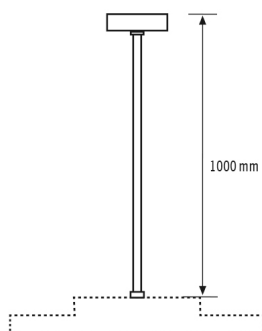

BEVESTIGING

Montagevariant	Pendel
Montageplaats	Plafond

Type aansluiting	Insteekklem
Aansluitbare kabeldiameter	0,5 - 2,5 mm ²
Aantal contacten	5
Lengte aansluitkabel	1,2 m

BEHUIZING

Afmetingen	Lengte 1000 mm, Ø20 mm
Gewicht	668 g
Materiaal	Aluminium
Kleur	wit, overeenkomstig RAL 9003

Maattekening

SVENJA POLE PENDULUM SET 1000

Artikelnummer	GTIN
E010850561	4015120850561

Gedetailleerde productbeschrijving

- Ophangset met centraal gemonteerde buis (lengte: 1 m), transparante 5-polige aansluitkabel (lengte: 1,2 m) en ronde plafondbaldakijn
- Buis voor armatuurmontage kan worden ingekort met een afstand tot het plafond van 0,2 tot 1 m