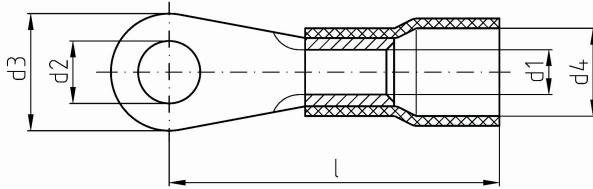

intercable

Datasheet Kabelschoen 25mm² M5

Artikelnummer	ICIQ255
Doorsnede Kabel	25 mm ²
Gatmaat	M5
Materiaal	CU-HCP 99,95% vlgns DIN EN 13600
Afwerking	Galvanisch vertind
Kleurcode	geel

Maten:

D1	7.5 mm
D4	12 mm
D2	5.3 mm
D3	12 mm
L	38 mm
Gewicht	0.71 kg/100