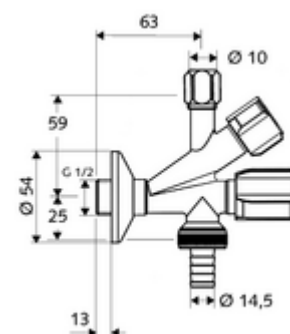

Artikelnummer: 03 560 06 99

Filter combi haakse-kraan

Haakse-kraan met filter als bescherming van hoogwaardige kranen (bijv. elektronische kranen). Geïntegreerde aansluitkraan voor de aansluiting van huishoudtoestellen.

Leveringsomvang

- Gecombineerde haakse-kraan
 - COMFORT-greep
 - Filter (maaswijdte: 250 µm)
 - Terugslagklep (EN 1717: EB) in uitgang toestelaansluiting
 - Lange schuifhuls
- Slangschroefverbinding
- Trekvaste messing conus-klemschroefkoppeling met lengtecompensatie
- Schuifrozet Ø 54 mm

Technische gegevens

- Werkstof: Messing conform de Duitse drinkwaterverordening
- Oppervlak: Chroom
- Aansluiting: DN 15 G 1/2 M
- Uitgang: Ø 10 mm (DN 10 G 3/8 M), Slangschroefverbinding Ø 14,5 mm (DN 20 G 3/4 M)
- Veiligheidsinrichting volgens EN 1717: EB
- Certificaten: PA-IX 851/IA, ACS, SVGW
- Geluidsklasse: I, bij 100% debiet
- Debietsklasse: A