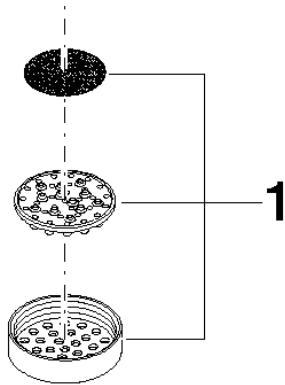

Sprayface für Spülbrausen Ø 35 x 9 mm - Dark Platinum gebürstet

90 12 08 018 00

Sprayface für Spülbrausen Ø 35 x 9 mm - Dark Platinum gebürstet

90 12 08 018 00

Sprayface für Spülbrausen Ø 35 x 9 mm - Dark Platinum gebürstet

90 12 08 018 00

Sprayface für Spülbrausen Ø 35 x 9 mm - Dark Platinum gebürstet

90 12 08 018 00

Sprayface für Spülbrausen Ø 35 x 9 mm - Dark Platinum gebürstet

90 12 08 018 00

Ersatzteilstückliste