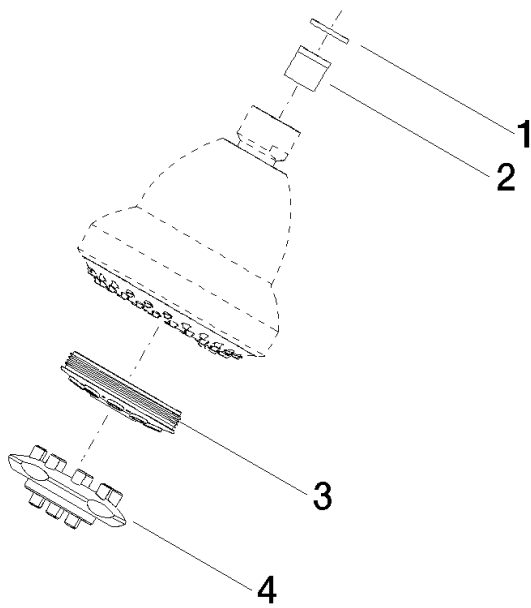

Brause Kopfbrause 93 x 113 x 100 mm - Messing gebürstet (23kt Gold)

04 12 11 120 01

Brause Kopfbrause 93 x 113 x 100 mm - Messing gebürstet (23kt Gold)

04 12 11 120 01

Brause Kopfbrause 93 x 113 x 100 mm - Messing gebürstet (23kt Gold)

04 12 11 120 01

Brause Kopfbrause 93 x 113 x 100 mm - Messing gebürstet (23kt Gold)

04 12 11 120 01

Brause Kopfbrause 93 x 113 x 100 mm - Messing gebürstet (23kt Gold)

04 12 11 120 01

Ersatzteilstückliste

Nr.	Artikelnummer	Benennung	Verbaumenge	Lieferzeit
	90 14 20 002 00 90	Dichtung Vf 3110 18,5 x 12,0 x 2,0 mm -	4	2