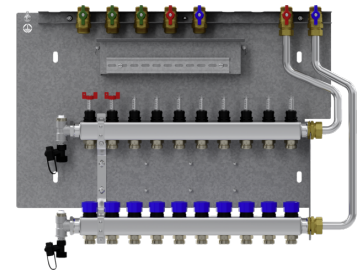

HKV-10

TOEBEHOREN

PRODUCTNR.: 202573

De belangrijkste kenmerken

Verkorting van de montagetijd door voorgemonteerde componenten

Eenvoudige montage van de klemmenblokken van de regelaar door bijgevoegde opname

Snelle installatie door op elkaar afgestemde componenten

HKV-4

Productnr.: 202567

HKV-5

Productnr.: 202568

HKV-6

Productnr.: 202569

HKV-7

Productnr.: 202575

Type	HKV-4	HKV-5	HKV-6
Bestelnr.	202567	202568	202569

Technische kenmerken

Aantal verwarmingscircuits	4	5	6
Kvs-waarde retour	1,92 m ³ /h	1,92 m ³ /h	1,92 m ³ /h
Kvs-waarde aanvoer met volledig geopende debietmeter	0,78 m ³ /h	0,78 m ³ /h	0,78 m ³ /h

Type	HKV-7	HKV-8	HKV-9
Bestelnr.	202570	202571	202572

Technische kenmerken

Aantal verwarmingscircuits	7	8	9
Kvs-waarde retour	1,92 m ³ /h	1,92 m ³ /h	1,92 m ³ /h
Kvs-waarde aanvoer met volledig geopende debietmeter	0,78 m ³ /h	0,78 m ³ /h	0,78 m ³ /h