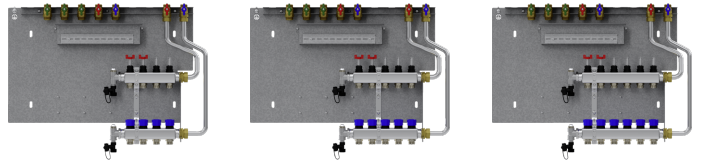

HKV-10

TOEBEHOREN

PRODUCTNR.: 202573

De belangrijkste kenmerken

Verkorting van de montagetijd door voorgemonteerde componenten

Eenvoudige montage van de klemmenblokken van de regelaar door bijgevoegde opname

Productnr.: 202575

Type	HKV-4	HKV-5	HKV-6
Bestelnr.	202567	202568	202569

Technische kenmerken

Aantal verwarmingscircuits	4	5	6
Kvs-waarde retour	1,92 m ³ /h	1,92 m ³ /h	1,92 m ³ /h
Kvs-waarde aanvoer met volledig geopende debietmeter	0,78 m ³ /h	0,78 m ³ /h	0,78 m ³ /h

Type	HKV-7	HKV-8	HKV-9
Bestelnr.	202570	202571	202572

Technische kenmerken

Aantal verwarmingscircuits	7	8	9
Kvs-waarde retour	1,92 m ³ /h	1,92 m ³ /h	1,92 m ³ /h
Kvs-waarde aanvoer met volledig geopende debietmeter	0,78 m ³ /h	0,78 m ³ /h	0,78 m ³ /h