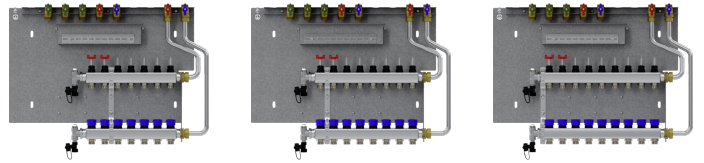

HKV-10

TOEBEHOREN

PRODUCTNR.: 202573

De belangrijkste kenmerken

Verkorting van de montagetijd door voorgemonteerde componenten

Eenvoudige montage van de klemmenblokken van de regelaar door bijgevoegde opname

Productnr.: 202575

Type	HKV-4	HKV-5	HKV-6
Bestelnr.	202567	202568	202569

Technische kenmerken

Aantal verwarmingscircuits	4	5	6
Kvs-waarde retour	1,92 m ³ /h	1,92 m ³ /h	1,92 m ³ /h
Kvs-waarde aanvoer met volledig geopende debietmeter	0,78 m ³ /h	0,78 m ³ /h	0,78 m ³ /h

Type	HKV-7	HKV-8	HKV-9
Bestelnr.	202570	202571	202572

Technische kenmerken

Aantal verwarmingscircuits	7	8	9
Kvs-waarde retour	1,92 m ³ /h	1,92 m ³ /h	1,92 m ³ /h
Kvs-waarde aanvoer met volledig geopende debietmeter	0,78 m ³ /h	0,78 m ³ /h	0,78 m ³ /h