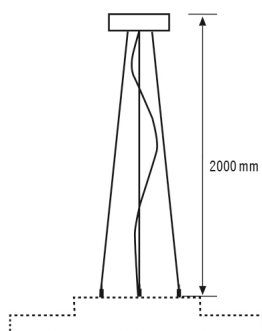

#### BEVESTIGING

Montagevariant	Pendel
Montageplaats	Plafond

Type aansluiting	Insteekklem
Aansluitbare kabeldiameter	0,5 - 2,5 mm <sup>2</sup>
Aantal contacten	5
Lengte aansluitkabel	2,2 m

#### BEHUIZING

Afmetingen	Lengte 2000 mm, Ø 2 mm
Gewicht	377 g
Materiaal	Aluminium
Kleur	wit, overeenkomstig RAL 9003

### Maattekening