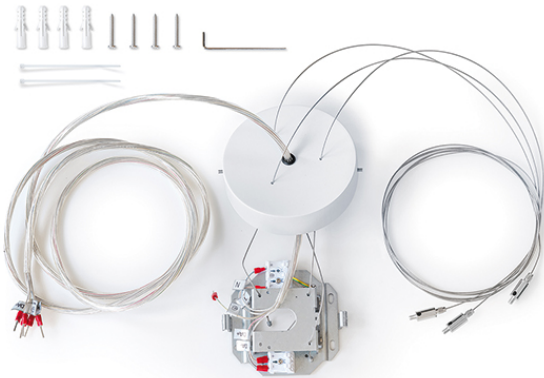

### Productbeschrijving

- Ophangset met 3 draadkabels (lengte: 2 m), transparante 5-pins aansluitkabel (lengte: 2,2 m) en ronde plafondarmatuur
- Traploos instelbare kabellengte voor het installeren van armaturen op een afstand van het plafond van 0,5 m tot 2 m
- Pendelmontage van de SVENJA 450- en 600-modellen is ook mogelijk op hellende plafonds tot 50°.

#### BEVESTIGING

Montagevariant	Pendel
Montageplaats	Plafond

Type aansluiting	Insteekklem
Aansluitbare kabeldiameter	0,5 - 2,5 mm <sup>2</sup>
Aantal contacten	5
Lengte aansluitkabel	2,2 m

### Gedetailleerde productbeschrijving

---

- Ophangset met 3 draadkabels (lengte: 2 m), transparante 5-pins aansluitkabel (lengte: 2,2 m) en ronde plafondarmatuur
- Traploos instelbare kabellengte voor het installeren van armaturen op een afstand van het plafond van 0,5 m tot 2 m
- Pendelmontage van de SVENJA 450- en 600-modellen is ook mogelijk op hellende plafonds tot 50°.