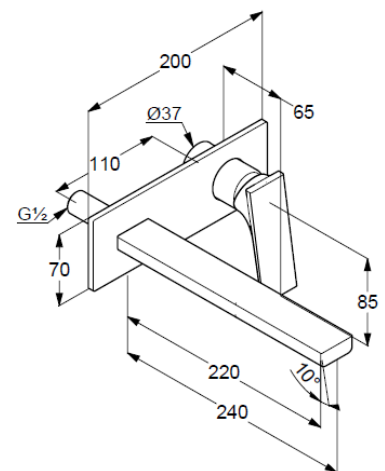

Strahlregler, S-Pointer M24 PCA

Durchflussmenge bei 3 bar 4,5 l/min.

fester Auslauf

EU-Taxonomie: max. 6 l/min. -

wesentlicher Beitrag (SC) möglich

Produktabbildung/ Product picture

Maßzeichnung/ Dimensional drawing