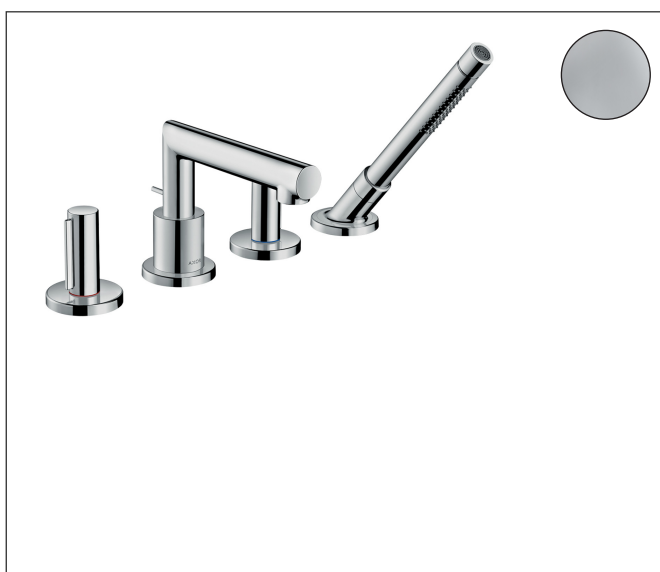

Merk	AXOR
Artikelnaam	AXOR Uno 4-gats badrandmengkraan afbouwdeel met zero-greep
Art.nr.	45444000
Oppervlakte	chrom
Netto prijs	1.238,16 EUR

Product foto

Maat tekeningen

Kenmerken

- voorsprong uitloop 152 mm
- straalsoort mengkraan: normale straal
- straalsoort handdouche: Rain, MonoRain
- maximale uittreklengte handdouche: 1,10 m
- maximale doorstroomhoeveelheid bij 3 bar: 22 l/min
- keramische kranen warm/koud 90°
- aansluiting: inbouwdeel
- montage op badrand
- geen extra onderhoudsopening nodig

Technologie

Straalsoorten

Merk	AXOR
Artikelnaam	AXOR Uno 4-gats badrandmengkraan afbouwdeel met zero-greep
Art.nr.	45444000
Oppervlakte	chrom
Netto prijs	1.238,16 EUR

Benodigde onderdelen

Product foto	Artikelnaam	Art.nr.	Prijs
	AXOR inbouwdeel Secuflex voor 4-gats badrandmengkraan	15480180	1.068,76
	hansgrohe inbouwdeel voor 4-gats badrandmengkraan	13444180	1.033,77

Merk AXOR
Artikelnaam **AXOR Uno** 4-gats badrandmengkraan afbouwdeel met zero-greep
Art.nr. 45444000
Oppervlakte chroom
Netto prijs 1.238,16 EUR

Stroomschema

Merk	AXOR
Artikelnaam	AXOR Uno 4-gats badrandmengkraan afbouwdeel met zero-greep
Art.nr.	45444000
Oppervlakte	chrom
Netto prijs	1.238,16 EUR

Explosietekening voor bouwjaar: >04/17

Merk	AXOR
Artikelnaam	AXOR Uno 4-gats badrandmengkraan afbouwdeel met zero-greep
Art.nr.	45444000
Oppervlakte	chrom
Netto prijs	1.238,16 EUR

Onderdelen voor bouwjaar: >04/17