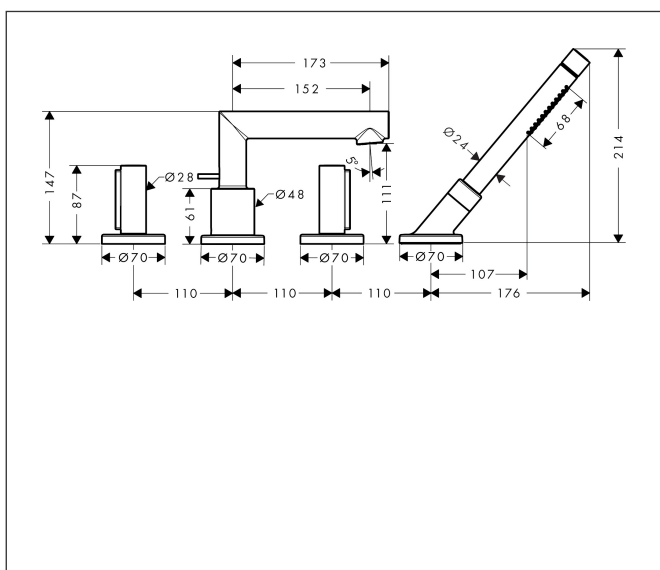

Merk	AXOR
Artikelnaam	AXOR Uno 4-gats badrandmengkraan afbouwdeel met zero-greep
Art.nr.	45444000
Oppervlakte	chrom
Netto prijs	1.238,16 EUR

Product foto

Maat tekeningen

Kenmerken

- voorsprong uitloop 152 mm
- straalsoort mengkraan: normale straal
- straalsoort handdouche: Rain, MonoRain
- maximale uittreklengte handdouche: 1,10 m
- maximale doorstroomhoeveelheid bij 3 bar: 22 l/min
- keramische kranen warm/koud 90°
- aansluiting: inbouwdeel
- montage op badrand
- geen extra onderhoudsopening nodig

Technologie

Straalsoorten

Merk	AXOR
Artikelnaam	AXOR Uno 4-gats badrandmengkraan afbouwdeel met zero-greep
Art.nr.	45444000
Oppervlakte	chrom
Netto prijs	1.238,16 EUR

Benodigde onderdelen

Product foto	Artikelnaam	Art.nr.	Prijs
	AXOR inbouwdeel Secuflex voor 4-gats badrandmengkraan	15480180	1.068,76
	hansgrohe inbouwdeel voor 4-gats badrandmengkraan	13444180	1.033,77

Merk AXOR
Artikelnaam **AXOR Uno** 4-gats badrandmengkraan afbouwdeel met zero-greep
Art.nr. 45444000
Oppervlakte chroom
Netto prijs 1.238,16 EUR

Stroomschema

Merk	AXOR
Artikelnaam	AXOR Uno 4-gats badrandmengkraan afbouwdeel met zero-greep
Art.nr.	45444000
Oppervlakte	chrom
Netto prijs	1.238,16 EUR

Explosietekening voor bouwjaar: >04/17

Merk	AXOR
Artikelnaam	AXOR Uno 4-gats badrandmengkraan afbouwdeel met zero-greep
Art.nr.	45444000
Oppervlakte	chrom
Netto prijs	1.238,16 EUR

Onderdelen voor bouwjaar: >04/17