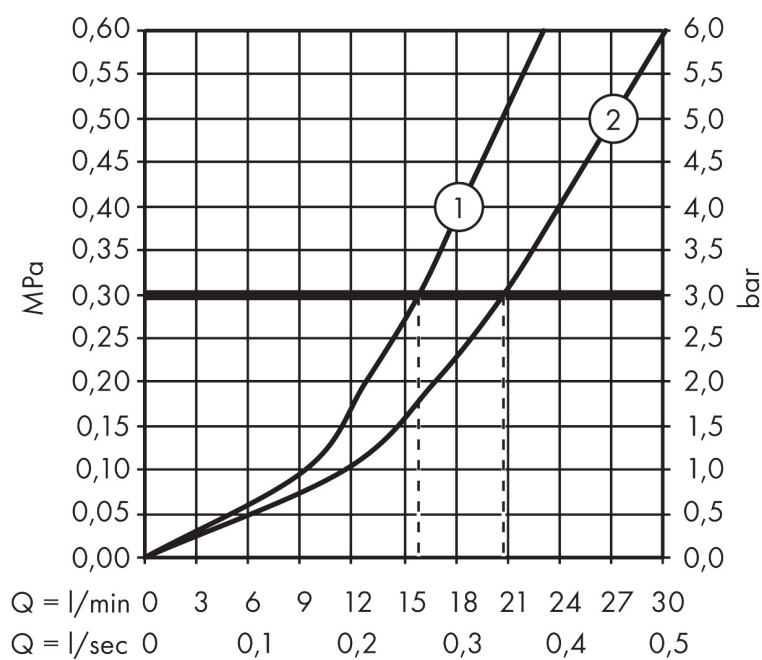

Merk AXOR
Artikelnaam **AXOR Uno** 4-gats badrandmengkraan afbouwdeel met zero-greep
Art.nr. 45444000
Oppervlakte chroom
Netto prijs 1.238,16 EUR

Stroomschema