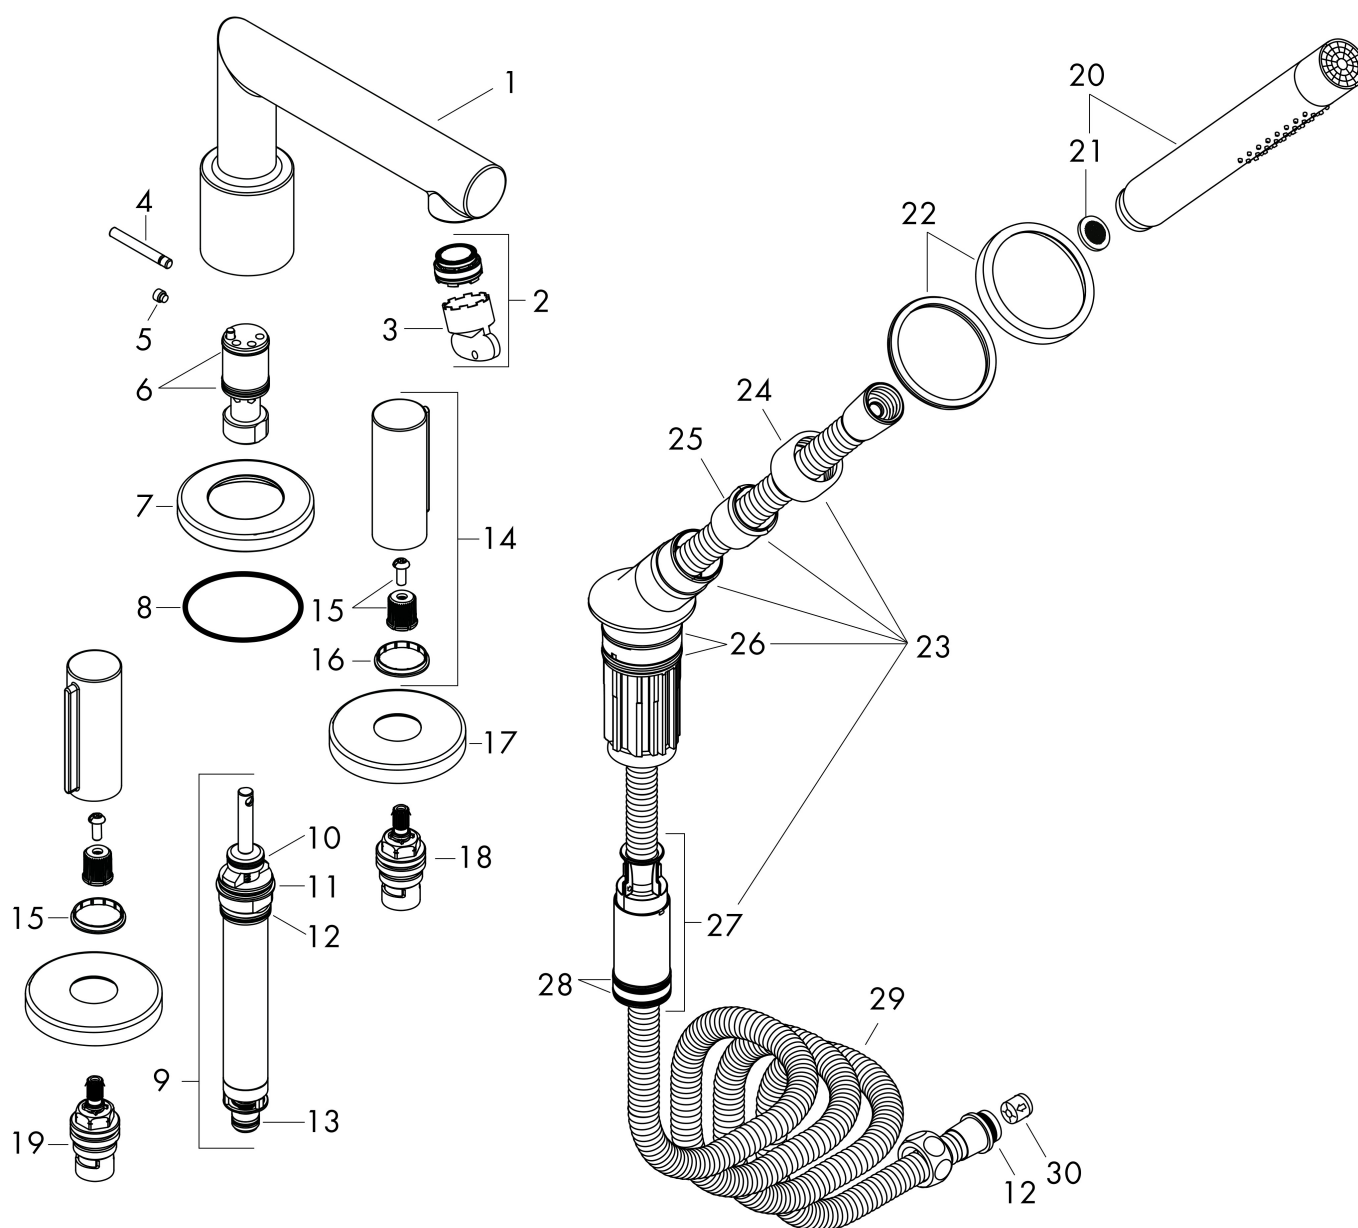

Merk	AXOR
Artikelnaam	AXOR Uno 4-gats badrandmengkraan afbouwdeel met zero-greep
Art.nr.	45444000
Oppervlakte	chrom
Netto prijs	1.238,16 EUR

Explosietekening voor bouwjaar: >04/17