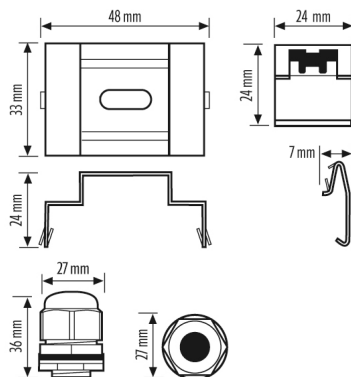

ALGEMEEN

Apparaatcategorie	Accessoires
Leveringsomvang	2x montagesteun voor plafondmontage, 2x M20x1,5-kabelwartels voor kabels tot 5 x 2,5 mm ² , 10x borgclips van roestvast staal

Garantie	5 jaar
----------	--------

BEHUIZING

Afmetingen	Lengte 33 mm x Breedte 48 mm x Hoogte 24 mm
Gewicht	77 g

Maattekening

Gedetailleerde productbeschrijving

Reserveaccessoireset voor OLIVIA-2 MPL 1200 en 1500 armaturen voor vochtige ruimten: