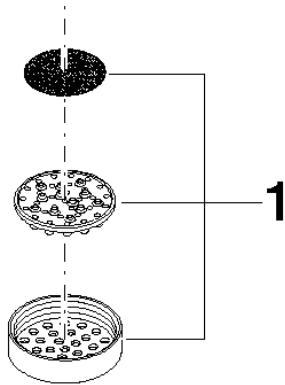

Sprayface für Spülbrausen Ø 35 x 9 mm - Schwarz matt

90 12 08 018 00

Sprayface für Spülbrausen Ø 35 x 9 mm - Schwarz matt

90 12 08 018 00

Sprayface für Spülbrausen Ø 35 x 9 mm - Schwarz matt

90 12 08 018 00

Sprayface für Spülbrausen Ø 35 x 9 mm - Schwarz matt

90 12 08 018 00

Sprayface für Spülbrausen Ø 35 x 9 mm - Schwarz matt

90 12 08 018 00

Ersatzteilstückliste