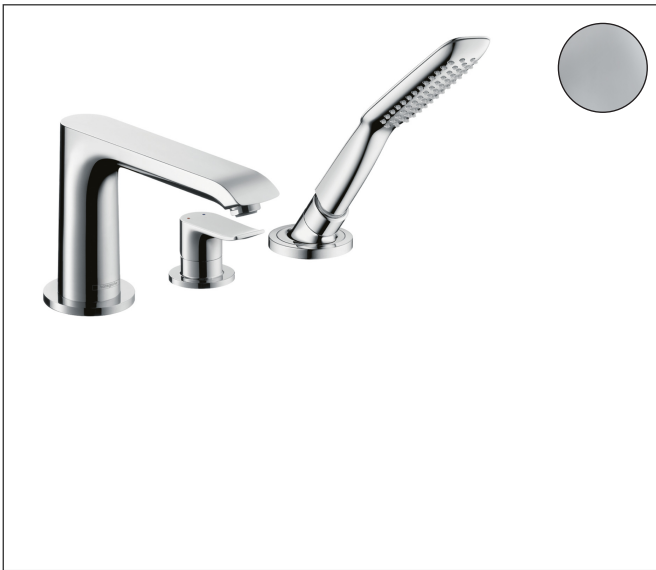

|             |  |
|-------------|--|
| Merk        | hansgrohe  |
| Artikelnaam | <b>Metris</b> 3-gats badrandmengkraan afbouwdeel |
| Art.nr.     | 31190000   |
| Oppervlakte | chrom  |
| Netto prijs | 906,73 EUR                                       |

## Kenmerken

- voorsprong uitloop 220 mm
- straalsoort handdouche: RainAir volle zachte regenstraal
- maximale uittrek lengte handdouche: 1,10 m
- maximale doorstroomhoeveelheid bij 3 bar: 19 l/min
- keramisch kardoos
- temperatuurbegrenzing instelbaar
- aansluiting: inbouwdeel
- montage op badrand