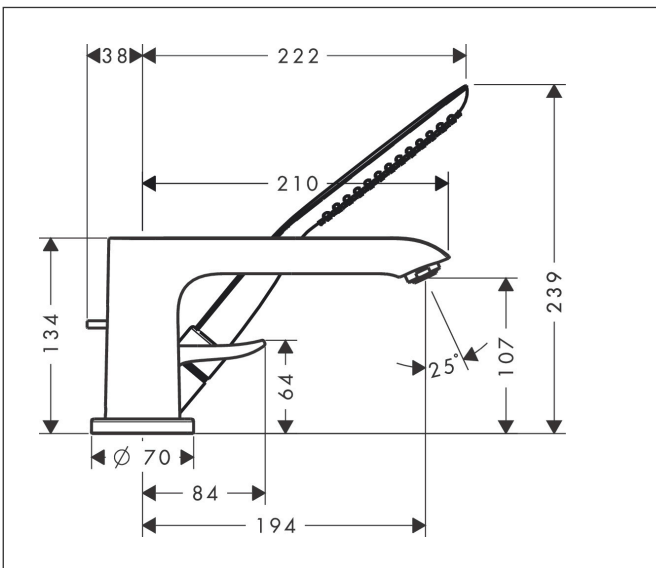

|             |  |
|-------------|--|
| Merk        | hansgrohe  |
| Artikelnaam | <b>Metris</b> 3-gats badrandmengkraan afbouwdeel |
| Art.nr.     | 31190000   |
| Oppervlakte | chrom  |
| Netto prijs | 906,73 EUR                                       |

## Kenmerken

- voorsprong uitloop 220 mm
- straalsoort handdouche: RainAir volle zachte regenstraal
- maximale uittrek lengte handdouche: 1,10 m
- maximale doorstroomhoeveelheid bij 3 bar: 19 l/min
- keramisch kardoos
- temperatuurbegrenzing instelbaar
- aansluiting: inbouwdeel
- montage op badrand

## Maat tekeningen