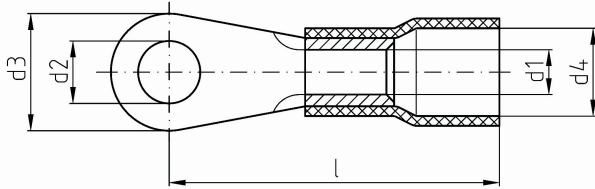

intercable

Datasheet Kabelschoen 1,5 - 2,5mm² M5

Artikelnummer	ICIQ25
Doorsnede Kabel	1,5 - 2,5 mm ²
Gatmaat	M5
Materiaal	CU-HCP 99,95% vlgns DIN EN 13600
Afwerking	Galvanisch vertind
Kleurcode	blauw

Maten:

D1	2.3 mm
D4	10 mm
D2	5.3 mm
D3	10 mm
L	20 mm
Gewicht	0.1 kg/100