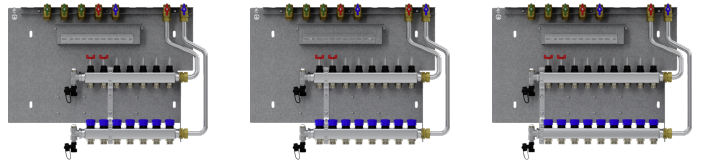

Productnr.: 202575

Type	HKV-4	HKV-5	HKV-6
Bestelnr.	202567	202568	202569

Technische kenmerken

Aantal verwarmingscircuits	4	5	6
Kvs-waarde retour	1,92 m ³ /h	1,92 m ³ /h	1,92 m ³ /h
Kvs-waarde aanvoer met volledig geopende debietmeter	0,78 m ³ /h	0,78 m ³ /h	0,78 m ³ /h

Type	HKV-7	HKV-8	HKV-9
Bestelnr.	202570	202571	202572

Technische kenmerken

Aantal verwarmingscircuits	7	8	9
Kvs-waarde retour	1,92 m ³ /h	1,92 m ³ /h	1,92 m ³ /h
Kvs-waarde aanvoer met volledig geopende debietmeter	0,78 m ³ /h	0,78 m ³ /h	0,78 m ³ /h