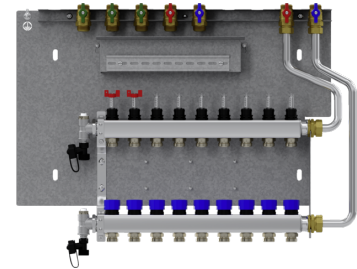

HKV-9

TOEBEHOREN

PRODUCTNR.: 202572

De belangrijkste kenmerken

Verkorting van de montagetijd door voorgemonteerde componenten

Eenvoudige montage van de klemmenblokken van de regelaar door bijgevoegde opname

Snelle installatie door op elkaar afgestemde componenten

HKV-4

Productnr.: 202567

HKV-5

Productnr.: 202568

HKV-6

Productnr.: 202569

HKV-7

Productnr.: 202575

Type	HKV-4	HKV-5	HKV-6
Bestelnr.	202567	202568	202569

Technische kenmerken

Aantal verwarmingscircuits	4	5	6
Kvs-waarde retour	1,92 m ³ /h	1,92 m ³ /h	1,92 m ³ /h
Kvs-waarde aanvoer met volledig geopende debietmeter	0,78 m ³ /h	0,78 m ³ /h	0,78 m ³ /h

Type	HKV-7	HKV-8	HKV-9
Bestelnr.	202570	202571	202572

Technische kenmerken

Aantal verwarmingscircuits	7	8	9
Kvs-waarde retour	1,92 m ³ /h	1,92 m ³ /h	1,92 m ³ /h
Kvs-waarde aanvoer met volledig geopende debietmeter	0,78 m ³ /h	0,78 m ³ /h	0,78 m ³ /h