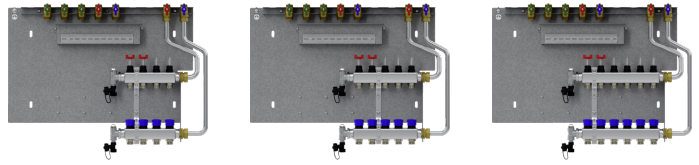

Productnr.: 202575

Type	HKV-4	HKV-5	HKV-6
Bestelnr.	202567	202568	202569

Technische kenmerken

Aantal verwarmingscircuits	4	5	6
Kvs-waarde retour	1,92 m ³ /h	1,92 m ³ /h	1,92 m ³ /h
Kvs-waarde aanvoer met volledig geopende debietmeter	0,78 m ³ /h	0,78 m ³ /h	0,78 m ³ /h

Type	HKV-7	HKV-8	HKV-9
Bestelnr.	202570	202571	202572

Technische kenmerken

Aantal verwarmingscircuits	7	8	9
Kvs-waarde retour	1,92 m ³ /h	1,92 m ³ /h	1,92 m ³ /h
Kvs-waarde aanvoer met volledig geopende debietmeter	0,78 m ³ /h	0,78 m ³ /h	0,78 m ³ /h