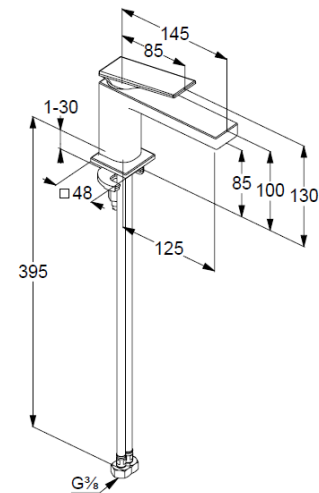

Waschtisch-Einhandmischer 85

Artikel- Nr.: 54290N575

Waschtisch-Armatur

Einhebelmischer

1-Loch Montage

geschlossener Hebel, Metall

Strahlregler, S-Pointer M18,5 PCA

Keramik-Kartusche mit Heißwasserbegrenzung

Durchflussmenge bei 3 bar 4,5 l/min.

flexible Druckschläuche G3/8 DVGW zugelassen

Schnell-Montagesystem

EU-Taxonomie: max. 6 l/min. -

wesentlicher Beitrag (SC) möglich

Produktabbildung/ Product picture

Maßzeichnung/ Dimensional drawing